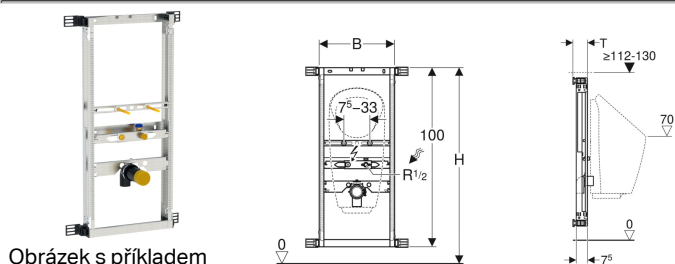

Montážní prvek Geberit Kombifix pro pisoár, 109–127 cm, univerzální, pro ovládání splachování na omítku

Účel použití

- Pro zděné stěny
- K montáži do předstěnových instalací částečně vysokých nebo vysokých na výšku místnosti
- K montáži pisoárů s integrovaným ovládáním
- K montáži pisoárů bez vody
- Pro pisoáry Geberit Preda
- Pro pisoáry Geberit Selva
- Pro pisoáry Geberit Tamina
- Pro ovládání splachování na omítku

Vlastnosti

- Montážní rám pozinkovaný
- Montážní rám se čtyřmi upevňovacími úhelníky
- Montážní hloubka nastavitelná, 8–12,5 cm

Obsah dodávky

- Nástěnka R 1/2"
- Těsnicí podložka
- Zápachová uzávěrka pro pisoár \varnothing 50 mm, s těsněním na pisoár
- Připojovací koleno z PE-HD, \varnothing 50 / 63 mm

- Montážní hloubka bez upevňovacího úhelníku 7,5 cm
- Výška prvku přizpůsobitelná pisoáru, 109–127 cm
- Připojovací rozměry pro pisoár Geberit Preda nastaveny
- Přívod vody vhodný pro MasterFix a MeplaFix
- Nástěnka k montáži bez náradí
- Upevnění pro přívod Rp 1/2" výškově a stranově nastavitelné (do středu a 5–10 cm doleva nebo doprava)
- Upevnění pro připojovací koleno výškově nastavitelné a zvukově izolované
- Upevnění pisoárů M8, nastavitelná na šířku a výšku
- Příčné nosníky s označením středu, nastavitelné bez náradí
- Označení připojovacích rozměrů pro pisoáry Geberit Preda a Selva
- Těsnicí podložka samolepicí, s netkanou textilií
- Dodatečné upevnění pro pisoár s příslušenstvím možné
- Ochranná zátka pro jednorázovou tlakovou zkoušku se studenou vodou do max. 15 bar / 1500 kPa

- Těsnění \varnothing 57 / 50 mm
- 2 ochranné zátky
- 2 závitové tyče M8
- Upevňovací materiál

Pol. č.	B	H	T
457.686.00.1	42 cm	109–127 cm	8–12.5 cm

Příslušenství

- Sada stojin Geberit Kombifix s patní deskou