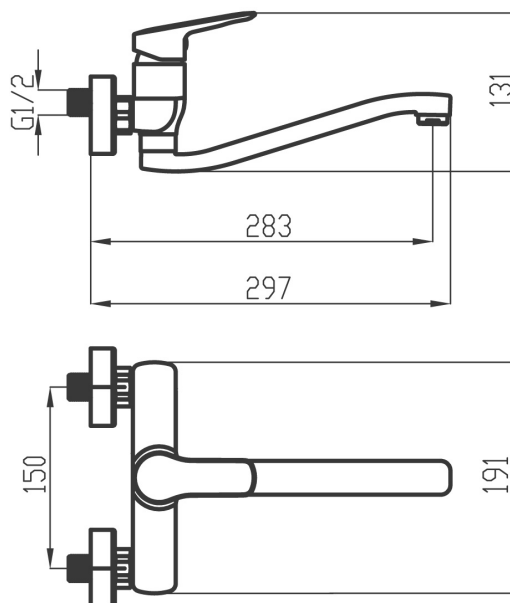

54070,0E

Dřezová umyvadlová baterie 150 mm Metalia 54 ECO, chrom

EAN :8590309072720

Intrastat :84818011

Provedení : eco - chrom

Hmotnost : 1,410 kg (brutto)

Kvalitní a odolná keramická kartuše KEROX 35 mm s prodlouženou zárukou 7 let. Prvotřídní chromové provedení. Nástěnná umyvadlová/dřezová baterie s roztečí 150 mm s plochým ramenem 250 mm. Úsporný aerátor s průtokem pouze 6 l/min.

Nazev	Hodnota	Jednotka
Průtok při dyn. tlaku 3 bary-aerátor	6	l/min
Šířka krabice	152	mm
Výška krabice	82	mm
Výška výrobku	131	mm
Šířka výrobku	191	mm
Hloubka výrobku	297	mm
Záruka na těsnost kartuše	7	rok
Rozteč baterie	150	mm
Typ kartuše	35	mm
Připojovací matice	3/4"	
Hloubka krabice	397	mm
Příslušenství	kompletní	