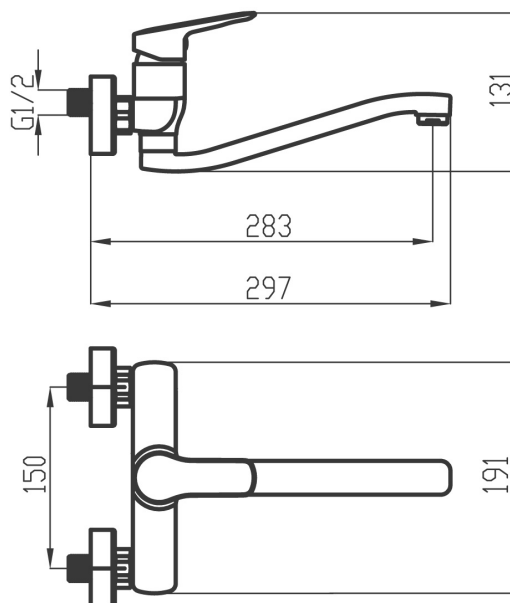

54070,0

Dřezová umyvadlová baterie 150 mm Metalia, 54 chrom

EAN :8590309072706

Intrastat :84818011

Provedení : chrom

Hmotnost : 1,410 kg (brutto)

Kvalitní a odolná keramická kartuše KEROX 35 mm s prodlouženou zárukou 7 let. Prvotřídní chromové provedení. Nástěnná umyvadlová/dřezová baterie s roztečí 150 mm s plochým ramenem 250 mm.

Nazev	Hodnota	Jednotka
Hloubka krabice	397	mm
Šířka krabice	152	mm
Výška krabice	82	mm
Výška výrobku	131	mm
Šířka výrobku	191	mm
Hloubka výrobku	297	mm
Záruka na těsnost kartuše	7	rok
Rozteč baterie	150	mm
Typ kartuše	35	mm
Příslušenství	kompletní	
Připojovací matice	3/4"	