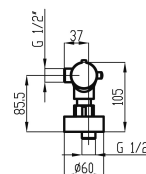

54960,0

Sprchová termostatická baterie Metalia 54, chrom

EAN :8590309132080

Intrastat :84818011

Provedení : chrom

Hmotnost : 2,050 kg (brutto)

Kvalitní a odolná termostatická kartuše s prodlouženou zárukou 7 let. Prvotřídní chromové provedení. Sprchová termostatická baterie se spodním vývodem vody a s roztečí 150 mm s termostatem na pravé rukojeti a ovladačem průtoku na levé rukojeti. Součástí balení je kovová sprchová hadice délky 150 cm s anti-twist proti překroucení, otočný držák sprchy a úsporná 3-polohová ruční sprcha s průtokem pouze 8 l/min.

| Nazev | Hodnota | Jednotka |
|--|-----------|----------|
| Průtok při dyn.tlaku 3 bary-ruční sprcha | 6.6 | l/min |
| Šířka krabice | 204 | mm |
| Výška krabice | 73 | mm |
| Provedení | chrom | |
| Výška výrobku | 60 | mm |
| Šířka výrobku | 288 | mm |
| Hloubka výrobku | 105 | mm |
| Záruka na těsnost kartuše | 7 | rok |
| Průtok při dyn. tlaku 3 bary-vývod | 18 | l/min |
| Rozteč baterie | 150 | mm |
| Typ kartuše | termostat | |
| Příslušenství | kompletní | |
| Hloubka krabice | 413 | mm |
| Počet poloh růžice | 3 | |