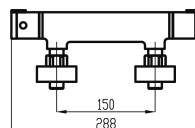

54960,0

Sprchová termostatická baterie Metalia 54, chrom

EAN :8590309132080

Intrastat :84818011

Provedení : chrom

Hmotnost : 2,050 kg (brutto)

Kvalitní a odolná termostatická kartuše s prodlouženou zárukou 7 let. Prvotřídní chromové provedení. Sprchová termostatická baterie se spodním vývodem vody a s roztečí 150 mm s termostatem na pravé rukojeti a ovladačem průtoku na levé rukojeti. Součástí balení je kovová sprchová hadice délky 150 cm s anti-twist proti překroucení, otočný držák sprchy a úsporná 3-polohová ruční sprcha s průtokem pouze 8 l/min.

| Nazev | Hodnota | Jednotka |
|--|-----------|----------|
| Průtok při dyn.tlaku 3 bary-ruční sprcha | 6.6 | l/min |
| Šířka krabice | 204 | mm |
| Výška krabice | 73 | mm |
| Provedení | chrom | |
| Výška výrobku | 60 | mm |
| Šířka výrobku | 288 | mm |
| Hloubka výrobku | 105 | mm |
| Záruka na těsnost kartuše | 7 | rok |
| Průtok při dyn. tlaku 3 bary-vývod | 18 | l/min |
| Rozteč baterie | 150 | mm |
| Typ kartuše | termostat | |
| Příslušenství | kompletní | |
| Hloubka krabice | 413 | mm |
| Počet poloh růžice | 3 | |