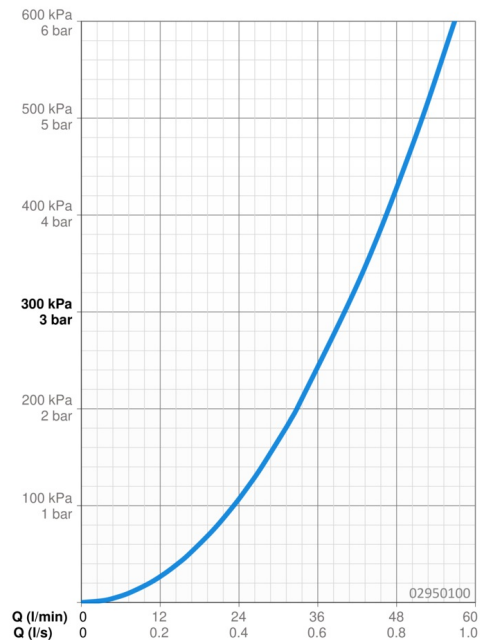

EAN: 4015474186477
static.hansa.com/02950100

- Příslušenství
- Podomítkové
- Podomítková instalace
- Přepínač integrovaný do ovládače průtoku
- Uzavírací vršek s keramickými destičkami
- Tělo baterie z mosazi DZR

Technické údaje

Vlastnosti průtoku

Průtokové množství při 3 bar **40.2 l/min**

Technické vlastnosti

Velikost DN (jmenovitý rozměr) **DN15**
 Zdroj teplé vody **max. +80°C**
 Pracovní tlak **1-10 bar**
 Velikost přípojky **G1/2**