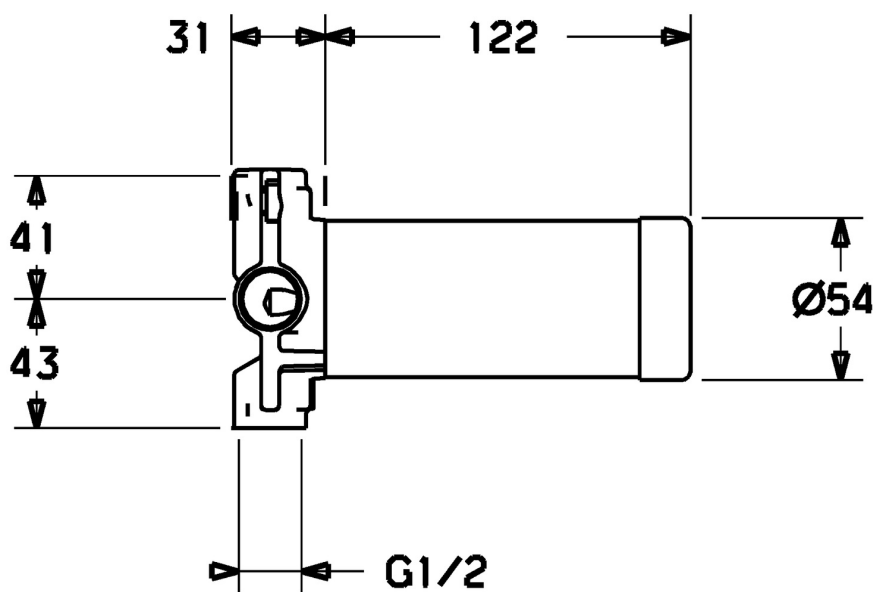

EAN: 4015474186477
static.hansa.com/02950100

- Příslušenství
- Podomítkové
- Podomítková instalace
- Přepínač integrovaný do ovládače průtoku
- Uzavírací vršek s keramickými destičkami
- Tělo baterie z mosazi DZR

Technické údaje

Vlastnosti průtoku

Průtokové množství při 3 bar **40.2 l/min**

Technické vlastnosti

Velikost DN (jmenovitý rozměr) **DN15**
 Zdroj teplé vody **max. +80°C**
 Pracovní tlak **1-10 bar**
 Velikost přípojky **G1/2**

Náhradní díly

SP02950100

	Název	Kód
01	Přepínač	59913468
02	Šroub, (2011-)	59913758
03	Adaptér Bílá	59910235
04	Kroužek	59910694
05	Růžice	59911745