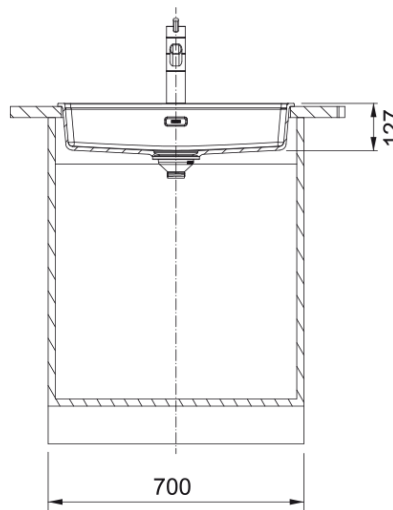

MRG 610-60 CARE Šedý kámen | 114.0729.486

Maris 610-60 FTL Care, granite, NONE, Stone grey, inset, 1 bowl, without drainer, bowl 1 size right to left: 596mm, bowl 1 size front to back: 422mm, bowl 1 depth: 127mm, external size right to left: 635mm, external size front to back: 559mm, 3 1/2", with manual waste kit, without drainer, 5_PRE_DRILLED, with Hidden Overflow

Informace o produktu

Typ dřezu	Jednodřez bez odkapu
Materiál	Fragranite
Počet dřezů	1
Barva	Šedý kámen
Povrch	Žádná

Rozměry

Vnější rozměr: délka	635.0
Vnější rozměr: šířka	559.0
Vnitřní rozměr: délka	596.0
Vnitřní rozměr: šířka	422.0
Hloubka dřezu	127.0
Výřez pro horní montáž: délka	615.0
Výřez pro horní montáž: šířka	539.0

Instalace

Min. šířka skříňky	70 cm
--------------------	-------

Specifikace produktu

Typ instalace	Horní montáž
Výpust	3 1/2"
Odkapávací plocha	Bez odkapávací plochy

Identifikace produktu

Produktová značka	FRANKE
Produktová řada	Maris
Modelová řada	Maris
Logo	UKCA
Logo	CE