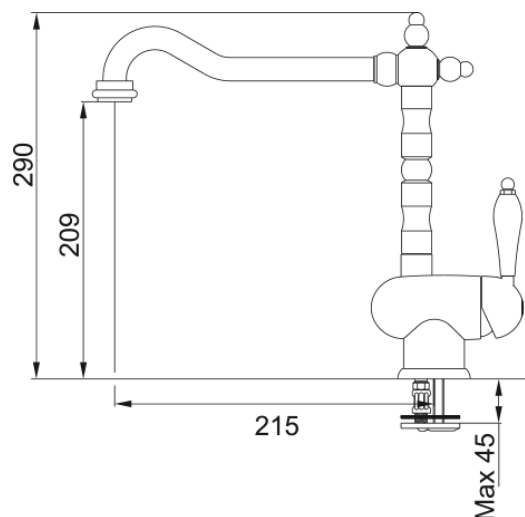

## OLD ENGLAND Bronzová | 115.0028.205

Otočná 360°. Připojení Hadičky 40 cm. Průtok vody 12 l/min. (3 bar).

### Informace o produktu

Typ výtoku	Ramínko tvaru L
Barva	Bronzová
Materiál	Mosaz

### Rozměry

Průměr otvoru pro baterii	35 mm
Rozměr kartuše	35 mm

### Instalace

Typ uchycení	1 Závrtový šroub
Připojovací hadičky	3/8"
Délka připojovacích hadiček	450 mm