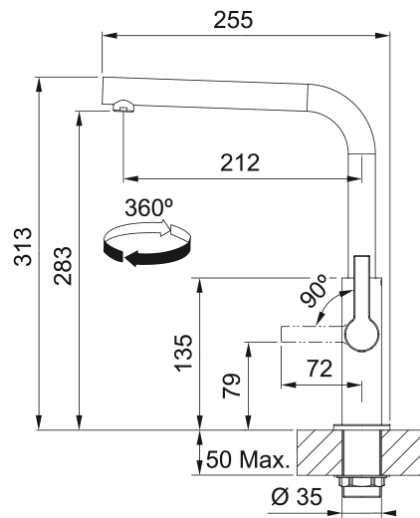

FS 2841.031 MARIS SLIM Chrom | 115.0728.390

Tap Maris Slim, L-spout swivel, side lever, high pressure, chrome

Informace o produktu

Typ výtoku	Ramínko tvaru L
Barva	Chrom
Materiál	Mosaz

Rozměry

Průměr otvoru pro baterii	35 mm
Rozměr kartuše	25 mm

Instalace

Typ uchycení	Upevňovací matice
Připojovací hadičky	3/8"
Délka připojovacích hadiček	450 mm

Specifikace produktu

Tlak	Vysoký tlak
Typ	Bez sprchy
Typ ovládání baterie	Ovládací páčka na straně
Otočná	360°

Identifikace produktu

Produktová značka	FRANKE
Produktová řada	Maris
Modelová řada	Maris Slim

Vlastnosti

Úspora vody	Ano
Typ perlátoru	Laminární