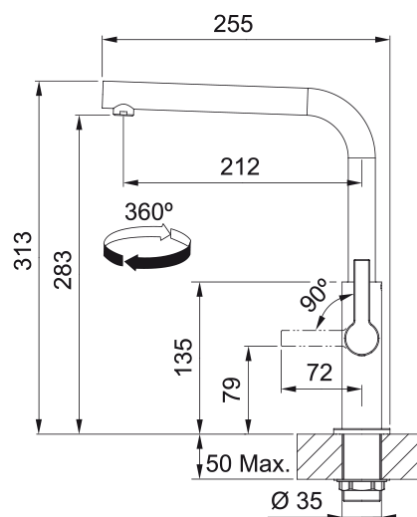

FS 2841.901 MARIS SLIM Matná černá | 115.0728.391

Tap Maris Slim, L-spout swivel, side lever, high pressure, Matte Black

Informace o produktu

Typ výtoku	Ramínko tvaru L
Barva	Matná černá
Materiál	Mosaz

Rozměry

Průměr otvoru pro baterii	35 mm
Rozměr kartuše	25 mm

Instalace

Typ uchycení	Upevňovací matice
Připojovací hadičky	3/8"
Délka připojovacích hadiček	450 mm

Specifikace produktu

Tlak	Vysoký tlak
Typ	Bez sprchy
Typ ovládání baterie	Ovládací páčka na straně
Otočná	360°

Identifikace produktu

Produktová značka	FRANKE
Produktová řada	Maris
Modelová řada	Maris Slim

Vlastnosti

Úspora vody	Ano
Typ perlátoru	Laminární