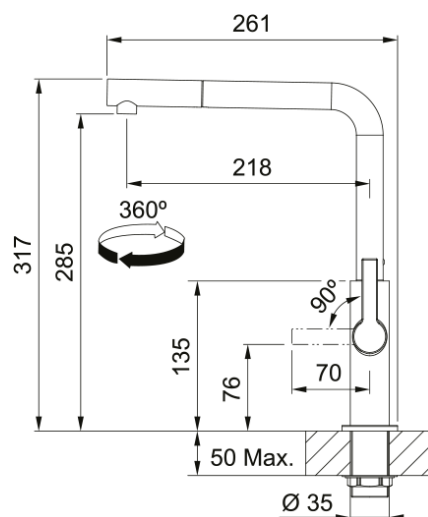

# FS 2842.031 MARIS SLIM Chrom | 115.0728.393

Tap Maris Slim, L-spout pull out, side lever, high pressure, chrome

## Informace o produktu

Typ výtoku	Ramínko tvaru L
Barva	Chrom
Materiál	Mosaz
Materiál sprchové hadice	Nylon černý
Materiál sprchy	Mosaz

## Rozměry

Průměr otvoru pro baterii	35 mm
Rozměr kartuše	25 mm

## Instalace

Typ uchycení	Upevňovací matice
Připojovací hadičky	3/8"
Délka připojovacích hadiček	450 mm