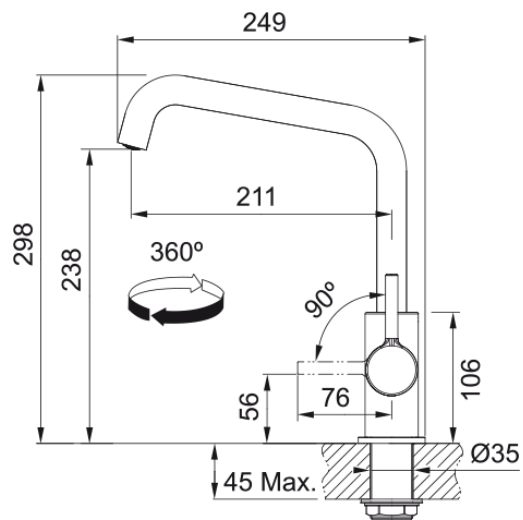

FS 2847.031 LINA Chrom | 115.0728.473

Tap Lina U swivel, side lever, high pressure, chrome

Informace o produktu

| | |
|------------|-----------------|
| Typ výtoku | Ramínko tvaru U |
| Barva | Chrom |
| Materiál | Mosaz |

Rozměry

| | |
|---------------------------|-------|
| Průměr otvoru pro baterii | 35 mm |
| Rozměr kartuše | 35 mm |

Instalace

| | |
|-----------------------------|-------------------|
| Typ uchycení | Upevňovací matice |
| Připojovací hadičky | 3/8" |
| Délka připojovacích hadiček | 470 mm |

Specifikace produktu

| | |
|----------------------|--------------------------|
| Tlak | Vysoký tlak |
| Typ | Bez sprchy |
| Typ ovládání baterie | Ovládací páčka na straně |
| Otočná | 360° |

Identifikace produktu