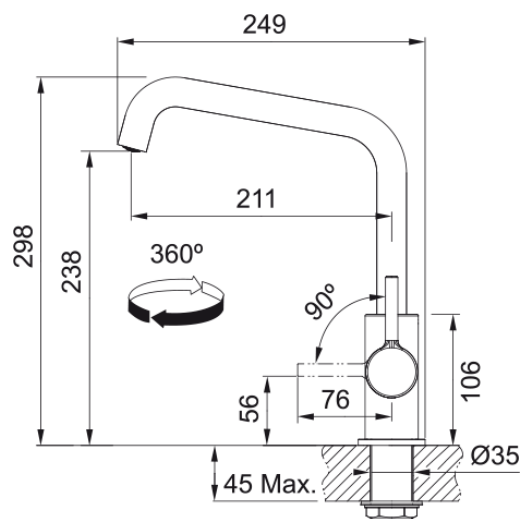

# FS 2847.901 LINA Matná černá | 115.0728.474

Lina U, Braccio Girevole, Black Matt

## Rozměry

Průměr otvoru pro baterii	35 mm
Rozměr kartuše	35 mm

## Instalace

Typ uchycení	Upevňovací matice
Připojovací hadičky	3/8"
Délka připojovacích hadiček	470 mm

## Specifikace produktu

Tlak	Vysoký tlak
Typ	Bez sprchy
Typ ovládání baterie	Ovládací páčka na straně
Otočná	360°