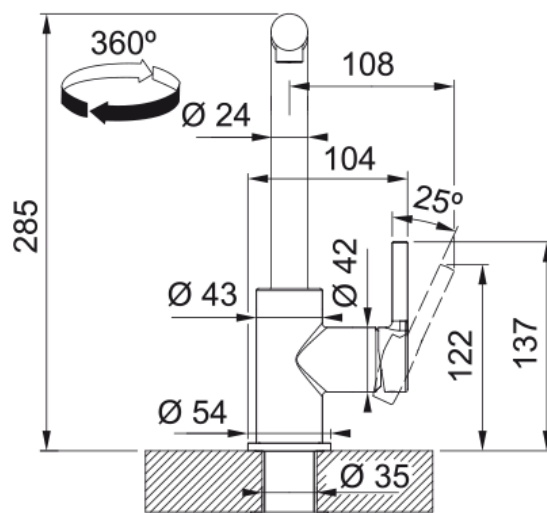

FS 3235.085 LINA SMART Pískový melír | 115.0728.489

Tap Lina L Pull Out Nozzle, High Pressure, oatmeal

Informace o produktu

Typ výtoku	Ramínko tvaru L
Barva	Pískový melír (T-Běžová)
Materiál	Mosaz
Materiál sprchové hadice	Nylon černý
Materiál sprchy	Mosaz

Rozměry

Průměr otvoru pro baterii	35 mm
Rozměr kartuše	35 mm

Instalace

Typ uchycení	Upevňovací matice
Připojovací hadičky	3/8"
Délka připojovacích hadiček	450 mm

Specifikace produktu

Tlak	Vysoký tlak
Typ	Vytahovací koncovka
Typ ovládání baterie	Ovládací páčka na straně
Otočná	360°