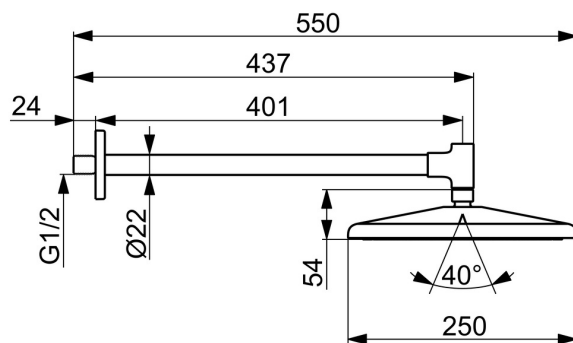

Hlavová sprcha 250 mm

Instalace na zeď

ZVÝŠENÍ VAŠICH OKAMŽIKŮ

- Řešení pro sprchy
- Montáž na zeď
- Chrom
- Hlavová sprcha, Otočné připojení kulového kloubu, Technologie proti usazeninám (snadno se čistí)
- Relaxační - Jemný proud vody, příjemný pro celé tělo
- 1 proud

Technické údaje

Vlastnosti průtoku

Průtokové množství při 3 bar (s omezovači průtoku) **12.0 l/min**

Technické vlastnosti

Zdroj teplé vody **max. +65°C**
 Pracovní tlak **0.5-5 bar**
 Velikost přípojky **G1/2**
 Zabezpečení proti zpětnému toku (ČSN EN 1717) **EB**
 Materiál **Mosaz/Plast**