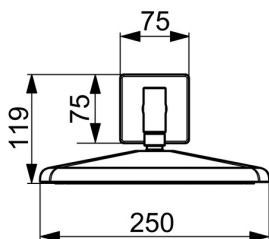

Technické údaje

Vlastnosti průtoku

Průtokové množství při 3 bar (s omezovači průtoku) **12.0 l/min**

Technické vlastnosti

Zdroj teplé vody **max. +65°C**
 Pracovní tlak **0.5-5 bar**
 Velikost přípojky **G1/2**
 Zabezpečení proti zpětnému toku (ČSN EN 1717) **EB**
 Materiál **Mosaz/Plast**