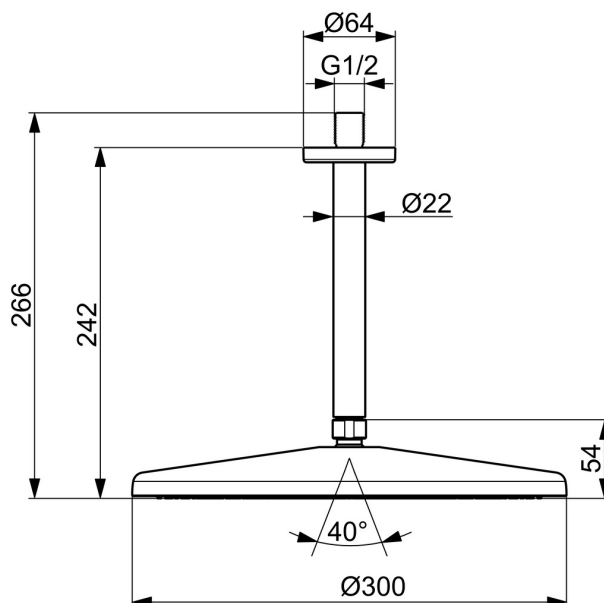

Hlavová sprcha 300 mm

Instalace s těsněním

ZVÝŠENÍ VAŠICH OKAMŽIKŮ

- Řešení pro sprchy
- Montáž na strop
- Chrom
- Hlavová sprcha, Otočné připojení kulového kloubu, Technologie proti usazeninám (snadno se čistí)
- Osvěžující - Silný proud vody, aktivuje a osvěžuje tělo
- Vnější závit, Krycí deska(y)
- 1 proud

### Technické vlastnosti

Zdroj teplé vody **max. +65°C**  
 Pracovní tlak **0.5-5 bar**  
 Velikost přípojky **G1/2**  
 Zabezpečení proti zpětnému toku (ČSN EN 1717) **EB**  
 Materiál **Mosaz/Plast**