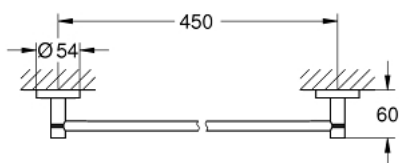

40 688 DL1 ESSENTIALS DRŽÁK NA OSUŠKY

POPIS PRODUKTU

- Barva: kartáčovaný Warm Sunset
- materiál: kov
- 504 mm (délka vrtání 450 mm)
- skryté upevnění
- povrchová úprava GROHE Long-Life
- vhodné pro šroubování (včetně šroubů a hmoždinek) nebo lepení (lepidlo 40 915 000 prodáváno samostatně)
- přídržná síla: max. 10 kg
- uvedená přídržná síla platí pouze pro statické (pomalu působící) zatížení a zamýšlené použití