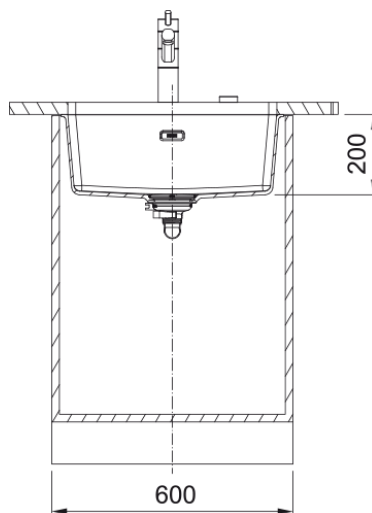

# MRG 110-52 Šedá břidlice | 125.0737.254

Fragranitový dřez Maris. Cena zahrnuje: Sítkový ventil 3 1/2" s přepadem a nerezovou krytkou ventilu. Sifon pro úsporu místa 6/4" s odbočkou na myčku nádobí.

## Rozměry

Vnější rozměr: délka	553.0
Vnější rozměr: šířka	433.0
Vnitřní rozměr: délka	520.0
Vnitřní rozměr: šířka	400.0
Hloubka dřezu	200.0