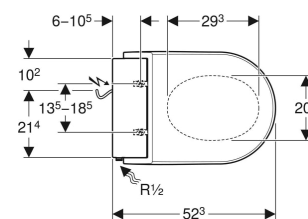

ÚČEL POUŽITÍ

- Ke komfortnímu používání WC bez zápachu
- K ošetřující očištění anální a vaginální oblasti vodou
- K dodatečné montáži na WC keramiku (výměna za WC sedátko)

VLASTNOSTI

- Ohřev vody pomocí průtokového ohřívače
- Anální sprcha s technologií sprchování WhirlSpray
- Samostatná dámská tryska v chráněné klidové poloze
- Průtokový ohřívač lze deaktivovat
- Rameno s tryskou pro anální a vaginální oblast výsuvné
- Intenzita sprchovacího proudu nastavitelná v pěti stupních
- Rameno s tryskou polohovatelné v pěti stupních
- Oscilační sprcha (automatický pohyb ramena s tryskou tam a zpět) nastavitelná
- Automatické předčištění a dočištění sprchovací trysky čistou vodou
- Odvápňovací program
- Zaznamenání uživatele
- Lze aktivovat odsávání zápachu s keramickým voštinovým filtrem
- Odsávání zápachu s funkcí doběhu
- Lze zapnout osoušení
- Sedací kruh s funkcí rychlého ohřevu
- Sedací kruh a WC víko s plynulým sklápěním

- WC víko s funkcí pomalého otevírání SoftOpening
- Funkce a nastavení přes dálkové ovládání
- Lze naprogramovat tři uživatelské profily
- Přívod vody boční vlevo
- Elektrické připojení k síti vzadu, se skrytou možností přeložení doleva nebo doprava
- Síťový kabel s možností zkrácení
- Schválení dle (DIN) EN 1717 / (DIN) EN 13077
- Kompatibilní s aplikací Geberit Home
- Nastavení teploty vody pomocí aplikace Geberit Home
- Nastavení teploty osoušení pomocí aplikace Geberit Home
- Nastavení teploty ohřevu WC sedátka pomocí aplikace Geberit Home

TECHNICKÉ ÚDAJE

Druh ochrany	IPX4
Jmenovité napětí	230 V AC
Síťová frekvence	50 Hz
Příkon v klidu max.	0.5 W
Délka kabelu	2 m
Tlak při průtoku	50–1000 kPa
Provozní teplota	5–40 °C
Teplota vody, rozsah nastavení	34–40 °C
Teplota vody, nastavení ve výrobě	37 °C
Minimální přetlak	50 kPa

Výpočtový průtok	0.02 l/s
Doba sprchování	50 s
Zatížení WC sedátka max.	150 kg
Odsávání zápachu	Ano
SoftOpening	Ano
S ohřevem WC sedátka	Ano
S funkcí osoušení	Ano

ROZSAH DODÁVKY

- Pancéřová hadička 3/8", s kolenem 1/2"
- Plastový kryt
- Vyrovnávací podložka pro WC sedátko/keramiku
- Odvápňovací prostředek 125 ml
- Čisticí souprava
- Dálkové ovládání s nástěnným držákem a baterií CR2032
- Upevňovací materiál

NUTNO OBJEDNAT ZVLÁŠT

- Sada připojení vody

PŘÍSLUŠENSTVÍ

- Nástěnný ovládací panel pro Geberit AquaClean
- Nástěnný ovládací panel, bezdotykový pro Geberit AquaClean
- Velký nástěnný držák, odolný proti krádeži, pro dálkové ovládání Geberit AquaClean (od roku výroby 2024)