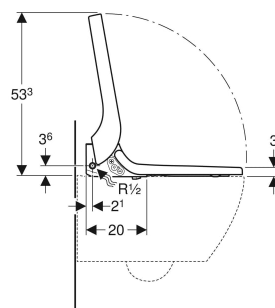

ÚČEL POUŽITÍ

- Ke komfortnímu používání WC bez zápachu
- K ošetřující očištění anální a vaginální oblasti vodou
- K dodatečné montáži na WC keramiku (výměna za WC sedátko)

VLASTNOSTI

- Ohřev vody pomocí průtokového ohřívače
- Anální sprcha s technologií sprchování WhirlSpray
- Samostatná dámská tryska v chráněné klidové poloze
- Průtokový ohřívač lze deaktivovat
- Rameno s tryskou pro anální a vaginální oblast výsuvné
- Intenzita sprchovacího proudu nastavitelná v pěti stupních
- Rameno s tryskou polohovatelné v pěti stupních
- Oscilační sprcha (automatický pohyb ramena s tryskou tam a zpět) nastavitelná
- Automatické předčištění a dočištění sprchovací trysky čistou vodou
- Odvápňovací program
- Zaznamenání uživatele
- Lze aktivovat odsávání zápachu s keramickým voštinovým filtrem
- Odsávání zápachu s funkcí doběhu
- Lze zapnout osoušení
- Sedací kruh s funkcí rychlého ohřevu
- Sedací kruh a WC víko s plynulým sklápěním

- WC víko s funkcí pomalého otevírání SoftOpening
- Funkce a nastavení přes dálkové ovládání
- Lze naprogramovat tři uživatelské profily
- Přívod vody boční vlevo
- Elektrické připojení k síti vzadu, se skrytou možností přeložení doleva nebo doprava
- Síťový kabel s možností zkrácení
- Schválení dle (DIN) EN 1717 / (DIN) EN 13077
- Kompatibilní s aplikací Geberit Home
- Nastavení teploty vody pomocí aplikace Geberit Home
- Nastavení teploty osoušení pomocí aplikace Geberit Home
- Nastavení teploty ohřevu WC sedátka pomocí aplikace Geberit Home

TECHNICKÉ ÚDAJE

Druh ochrany	IPX4
Jmenovité napětí	230 V AC
Síťová frekvence	50 Hz
Příkon v klidu max.	0.5 W
Délka kabelu	2 m
Tlak při průtoku	50–1000 kPa
Provozní teplota	5–40 °C
Teplota vody, rozsah nastavení	34–40 °C
Teplota vody, nastavení ve výrobě	37 °C
Minimální přetlak	50 kPa

Výpočtový průtok	0.02 l/s
Doba sprchování	50 s
Zatížení WC sedátka max.	150 kg
Odsávání zápachu	Ano
SoftOpening	Ano
S ohřevem WC sedátka	Ano
S funkcí osoušení	Ano

ROZSAH DODÁVKY

- Pancéřová hadička 3/8", s kolenem 1/2"
- Plastový kryt
- Vyrovnávací podložka pro WC sedátko/keramiku
- Odvápňovací prostředek 125 ml
- Čisticí souprava
- Dálkové ovládání s nástěnným držákem a baterií CR2032
- Upevňovací materiál

NUTNO OBJEDNAT ZVLÁŠT

- Sada připojení vody

PŘÍSLUŠENSTVÍ

- Nástěnný ovládací panel pro Geberit AquaClean
- Nástěnný ovládací panel, bezdotykový pro Geberit AquaClean
- Velký nástěnný držák, odolný proti krádeži, pro dálkové ovládání Geberit AquaClean (od roku výroby 2024)