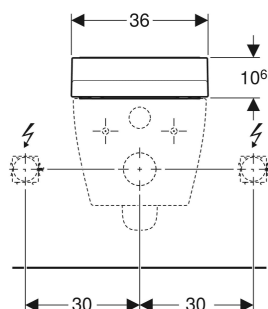

Obrázek s příkladem

ÚČEL POUŽITÍ

- Ke komfortnímu používání WC bez zápachu
- K ošetřující očištění anální a vaginální oblasti vodou
- K dodatečné montáži na WC keramiku (výměna za WC sedátko)

VLASTNOSTI

- Ohřev vody pomocí průtokového ohřívače
- Anální sprcha s technologií sprchování WhirlSpray
- Samostatná dámská tryska v chráněné klidové poloze
- Průtokový ohřívač lze deaktivovat
- Rameno s tryskou pro anální a vaginální oblast výsuvné
- Intenzita sprchovacího proudu nastavitelná v pěti stupních
- Rameno s tryskou polohovatelné v pěti stupních
- Oscilační sprcha (automatický pohyb ramena s tryskou tam a zpět) nastavitelná
- Automatické předčištění a dočištění sprchovací trysky čistou vodou
- Odvápňovací program
- Zaznamenání uživatele
- Lze aktivovat odsávání zápachu s keramickým voštinovým filtrem
- Odsávání zápachu s funkcí doběhu
- Lze zapnout osoušení
- Sedací kruh s funkcí rychlého ohřevu
- Sedací kruh a WC víko s plynulým sklápěním

- WC víko s funkcí pomalého otevírání SoftOpening
- Funkce a nastavení přes dálkové ovládání
- Lze naprogramovat tři uživatelské profily
- Přívod vody boční vlevo
- Elektrické připojení k síti vzadu, se skrytou možností přeložení doleva nebo doprava
- Síťový kabel s možností zkrácení
- Schválení dle (DIN) EN 1717 / (DIN) EN 13077
- Kompatibilní s aplikací Geberit Home
- Nastavení teploty vody pomocí aplikace Geberit Home
- Nastavení teploty osoušení pomocí aplikace Geberit Home
- Nastavení teploty ohřevu WC sedátka pomocí aplikace Geberit Home

TECHNICKÉ ÚDAJE

Druh ochrany	IPX4
Jmenovité napětí	230 V AC
Síťová frekvence	50 Hz
Příkon v klidu max.	0.5 W
Délka kabelu	2 m
Tlak při průtoku	50–1000 kPa
Provozní teplota	5–40 °C
Teplota vody, rozsah nastavení	34–40 °C
Teplota vody, nastavení ve výrobě	37 °C
Minimální přetlak	50 kPa