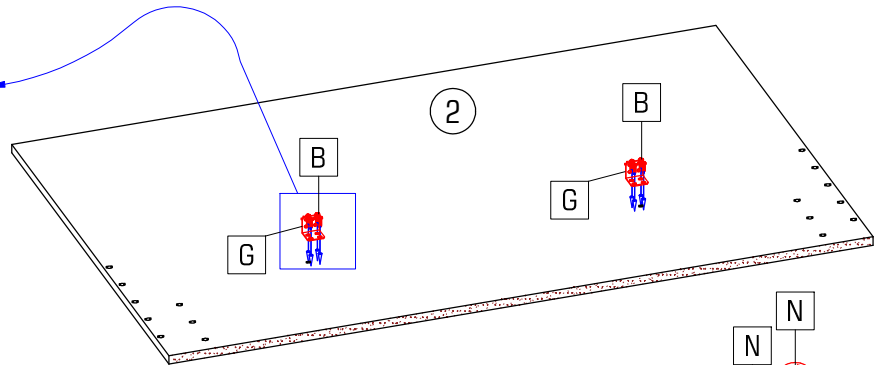

# DOLI 120x200

Art.-Nr.

398 680  
398 681  
398 682  
398 686

1236  
787  
2032  
mm

1/6  
✓1  
45-2024

	120 min			PZ2	4	0,5 kg	3m	600 mm

ID	ID				
21599	②	1236*780*16	1x	1/4	
21587	③	2000*390*16	1x	2/4	
21588	④	2000*390*16	1x	2/4	
21600	⑤	1236*392*16	1x	2/4	
21601	⑥	676*1228*3	3x	1/4	
21853	⑦	784*194*16	2x	2/4	
21854	⑧	67*194*16	2x	2/4	
			1x	3/4	
			1180*1980*60	1x	4/4

# 2/6 DOLI 120x200

				
B 8x	G 2x	L 12x	N 12x	P 12x

**2x**

**8**

# DOLI 120x200 3/6

		
Ø5,0x16	Ø7x50	
B 8x	D 6x	R 2x