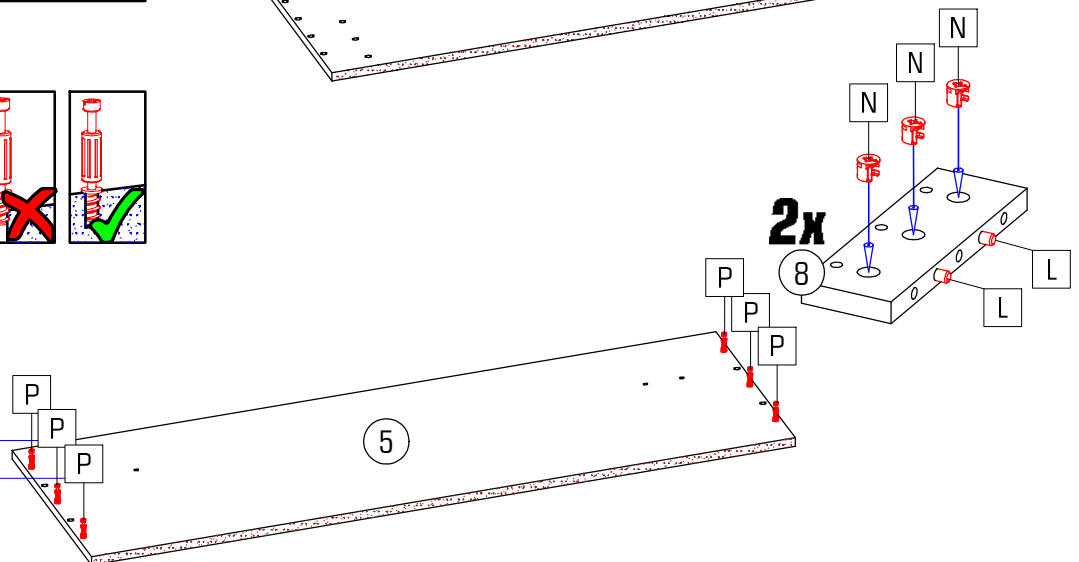

# DOLI 120x200

Art.-Nr.

398 680  
398 681  
398 682  
398 686

1236  
787  
2032  
mm

1/6  
✓1  
45-2024

	120 min			PZ2	4	0,5 kg	3m	600 mm

ID	ID				
21599	②	1236*780*16	1x	1/4	
21587	③	2000*390*16	1x	2/4	
21588	④	2000*390*16	1x	2/4	
21600	⑤	1236*392*16	1x	2/4	
21601	⑥	676*1228*3	3x	1/4	
21853	⑦	784*194*16	2x	2/4	
21854	⑧	67*194*16	2x	2/4	
			1x	3/4	
			1180*1980*60	1x	4/4

A 100x	B 16x	C 12x	D 18x	E 2x	F 2x	G 2x	H 1x
J 1x	K 12x	L 12x	M 10x	N 12x	P 12x	Q1 12x	
Q2 18x	R 2x	T 4x	U 4x	V 1x	W 1x	X 4x	

# 2/6 DOLI 120x200

				
B 8x	G 2x	L 12x	N 12x	P 12x

**2x**

**8**

# DOLI 120x200 3/6

		
Ø5,0x16	Ø7x50	
B 8x	D 6x	R 2x