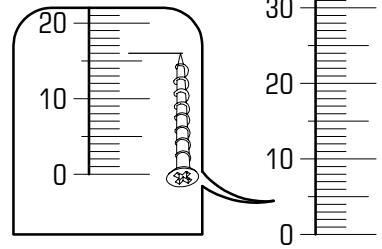

# DOLI 120x200

Art.-Nr.

398 680  
398 681  
398 682  
398 686

1236  
787  
2032  
mm

1/6  
✓1  
45-2024

	120 min			PZ2	4	0,5 kg	3m	600 mm

ID	ID				
21599	②	1236*780*16	1x	1/4	
21587	③	2000*390*16	1x	2/4	
21588	④	2000*390*16	1x	2/4	
21600	⑤	1236*392*16	1x	2/4	
21601	⑥	676*1228*3	3x	1/4	
21853	⑦	784*194*16	2x	2/4	
21854	⑧	67*194*16	2x	2/4	
			1x	3/4	
			1180*1980*60	1x	4/4

A 100x	B 16x	C 12x	D 18x	E 2x	F 2x	G 2x	H 1x
J 1x	K 12x	L 12x	M 10x	N 12x	P 12x	Q1 12x	
Q2 18x	R 2x	T 4x	U 4x	V 1x	W 1x	X 4x	

# 2/6 DOLI 120x200

				
B 8x	G 2x	L 12x	N 12x	P 12x

**2x**

**8**

# DOLI 120x200 3/6

		
Ø5,0x16	Ø7x50	
B 8x	D 6x	R 2x