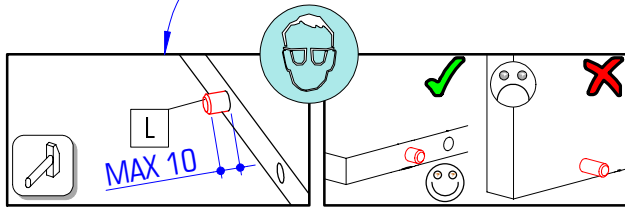

2/6 DOLI 120x200

B 8x	G 2x	L 12x	N 12x	P 12x