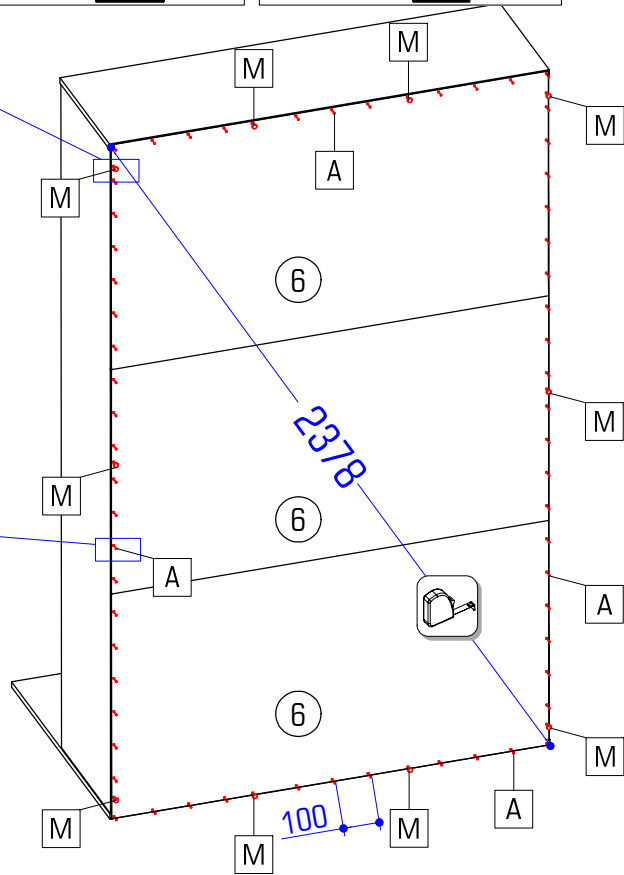

# DOLI 120x200

Art.-Nr.

398 680  
398 681  
398 682  
398 686

1236  
787  
2032  
mm

1/6  
✓1  
45-2024

	120 min			PZ2	4	0,5 kg	3m	600 mm

ID	ID				
21599	②	1236*780*16	1x	1/4	
21587	③	2000*390*16	1x	2/4	
21588	④	2000*390*16	1x	2/4	
21600	⑤	1236*392*16	1x	2/4	
21601	⑥	676*1228*3	3x	1/4	
21853	⑦	784*194*16	2x	2/4	
21854	⑧	67*194*16	2x	2/4	
			1x	3/4	
			1180*1980*60	1x	4/4

# DOLI 120x200 3/6

		
Ø5,0x16	Ø7x50	
B 8x	D 6x	R 2x

# 4/6 DOLI 120x200

	
A 100x	M 10x

M

8

A

					
C 12x	E 2x	K 12x	U 4x	V 1x	W 1x

# 6/6 DOLI 120x200

		
Q2	M6,0x40	M6,0
18x	T 4x	X 4x