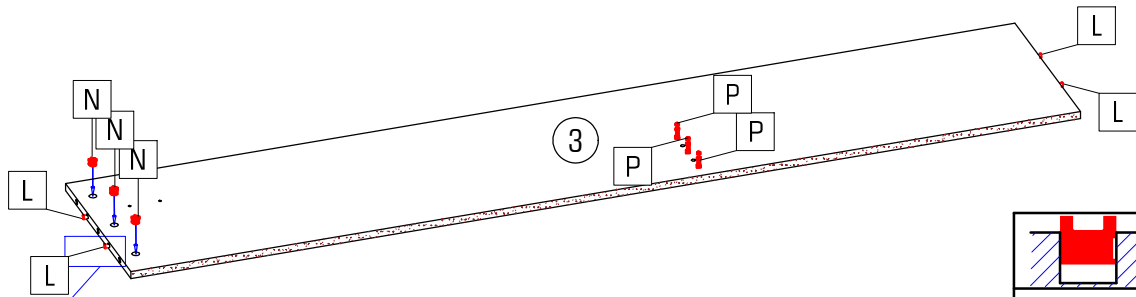

# DOLI 120x200

Art.-Nr.

398 680  
398 681  
398 682  
398 686

1236  
787  
2032  
mm

1/6  
✓1  
45-2024

	120 min			PZ2	4	0,5 kg	3m	600 mm

ID	ID				
21599	②	1236*780*16	1x	1/4	
21587	③	2000*390*16	1x	2/4	
21588	④	2000*390*16	1x	2/4	
21600	⑤	1236*392*16	1x	2/4	
21601	⑥	676*1228*3	3x	1/4	
21853	⑦	784*194*16	2x	2/4	
21854	⑧	67*194*16	2x	2/4	
			1x	3/4	
			1180*1980*60	1x	4/4

A 100x	B 16x	C 12x	D 18x	E 2x	F 2x	G 2x	H 1x
J 1x	K 12x	L 12x	M 10x	N 12x	P 12x	Q1 12x	
Q2 18x	R 2x	T 4x	U 4x	V 1x	W 1x	X 4x	

# 2/6 DOLI 120x200

				
B 8x	G 2x	L 12x	N 12x	P 12x

**2x**

**8**

# DOLI 120x200 3/6

		
Ø5,0x16	Ø7x50	
B 8x	D 6x	R 2x