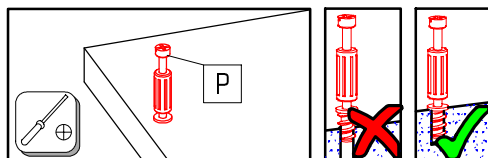

2/6 DOLI 120x200

B 8x	G 2x	L 12x	N 12x	P 12x