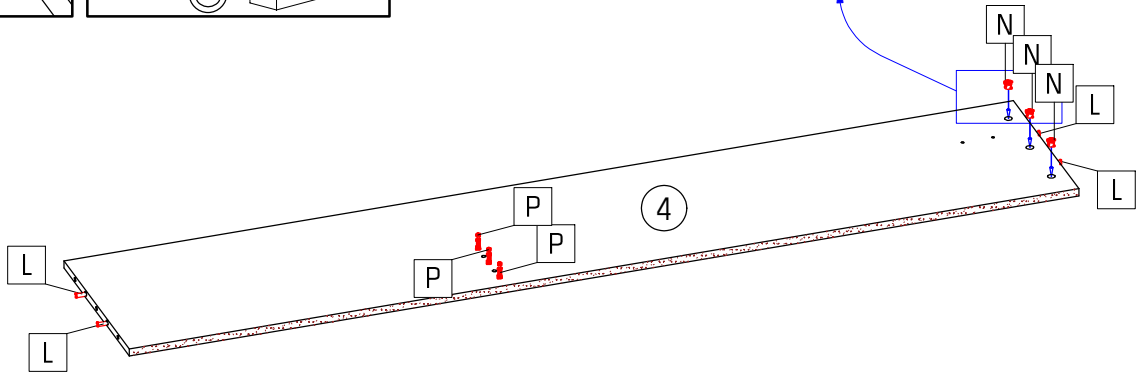

# DOLI 120x200

Art.-Nr.

398 680  
398 681  
398 682  
398 686

1236  
787  
2032  
mm

1/6  
✓1  
45-2024

	120 min			PZ2	4	0,5 kg	3m	600 mm

ID	ID				
21599	②	1236*780*16	1x	1/4	
21587	③	2000*390*16	1x	2/4	
21588	④	2000*390*16	1x	2/4	
21600	⑤	1236*392*16	1x	2/4	
21601	⑥	676*1228*3	3x	1/4	
21853	⑦	784*194*16	2x	2/4	
21854	⑧	67*194*16	2x	2/4	
			1x	3/4	
			1180*1980*60	1x	4/4

# 2/6 DOLI 120x200

				
B 8x	G 2x	L 12x	N 12x	P 12x

**2x**

**8**

# DOLI 120x200 3/6

		
Ø5,0x16	Ø7x50	
B 8x	D 6x	R 2x

# 6/6 DOLI 120x200

		
Q2	M6,0x40	M6,0
18x	T 4x	X 4x