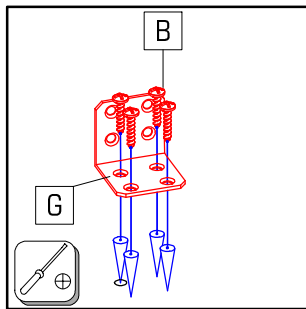

# DOLI 120x200

Art.-Nr.

398 680  
398 681  
398 682  
398 686

1236  
787  
2032  
mm

1/6  
✓1  
45-2024

	120 min			PZ2	4	0,5 kg	3m	600 mm

ID	ID				
21599	②	1236*780*16	1x	1/4	
21587	③	2000*390*16	1x	2/4	
21588	④	2000*390*16	1x	2/4	
21600	⑤	1236*392*16	1x	2/4	
21601	⑥	676*1228*3	3x	1/4	
21853	⑦	784*194*16	2x	2/4	
21854	⑧	67*194*16	2x	2/4	
			1x	3/4	
			1180*1980*60	1x	4/4

# 2/6 DOLI 120x200

				
B 8x	G 2x	L 12x	N 12x	P 12x

**2x**

**8**

# DOLI 120x200 3/6

		
Ø5,0x16	Ø7x50	
B 8x	D 6x	R 2x

# 6/6 DOLI 120x200

		
Q2	M6,0x40	M6,0
18x	T 4x	X 4x