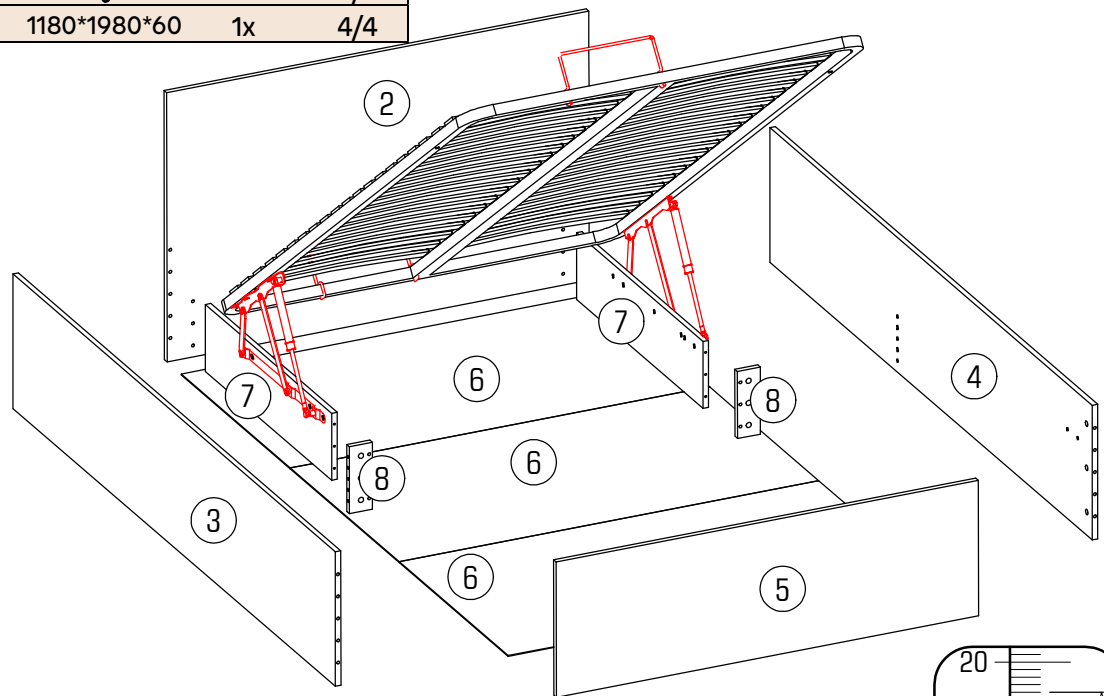

# DOLI 120x200

Art.-Nr.

398 680  
398 681  
398 682  
398 686

1236  
787  
2032  
mm

1/6  
✓1  
45-2024

	120 min			PZ2	4	0,5 kg	3m	600 mm

ID	ID				
21599	②	1236*780*16	1x	1/4	
21587	③	2000*390*16	1x	2/4	
21588	④	2000*390*16	1x	2/4	
21600	⑤	1236*392*16	1x	2/4	
21601	⑥	676*1228*3	3x	1/4	
21853	⑦	784*194*16	2x	2/4	
21854	⑧	67*194*16	2x	2/4	
			1x	3/4	
			1180*1980*60	1x	4/4

# 2/6 DOLI 120x200

				
B 8x	G 2x	L 12x	N 12x	P 12x

**2x**

**8**

# DOLI 120x200 3/6

		
Ø5,0x16	Ø7x50	
B 8x	D 6x	R 2x

# 6/6 DOLI 120x200

		
Q2	M6,0x40	M6,0
18x	T 4x	X 4x