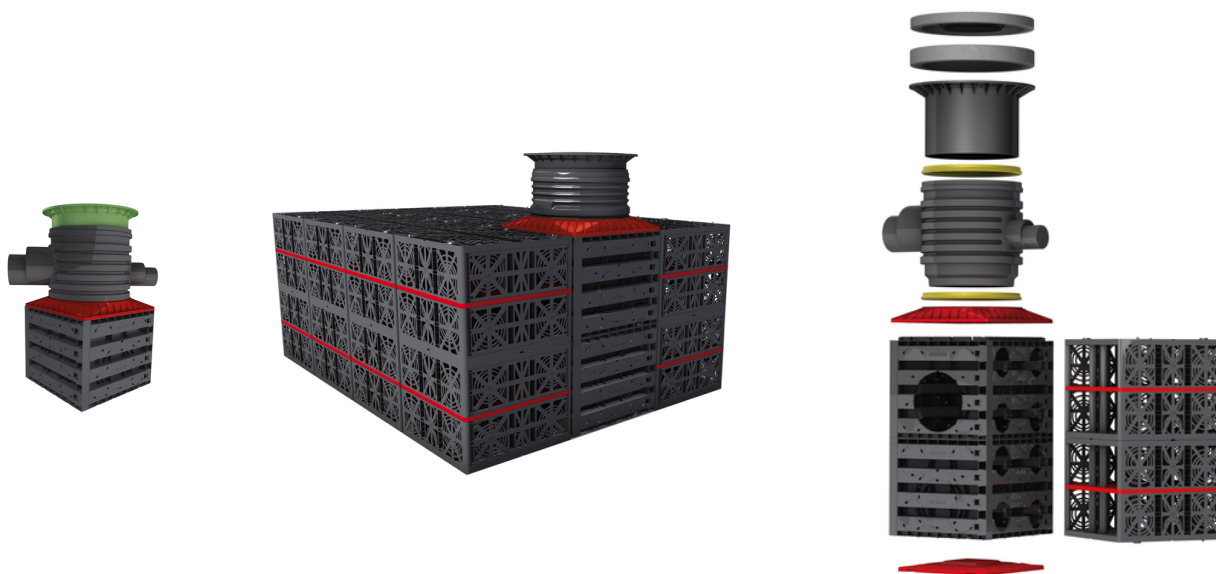

Šachta VARIO 800

- Pro EcoBloc
- Půdorys 800 x 800 mm
- Variabilní výška dle potřeby
- Umožňuje velmi snadný přístup do tří sousedních řad vsakovacích bloků EcoBloc
- Možnost využití, jako inspekční šachtu, vstupní šachtu, filtrační šachtu či prvek regulovaného odtoku
- Napojení až DN 400
- Snadná revize kamerou
- Možnost pojíždění až 60 tunami
- Možnost umístění na kterémkoliv místě celého EcoBloc systému
- Štosovatelné součásti šetří místo při skladování a dopravě
- Jednoduchá instalace

Důležitým prvkem systému EcoBloc je i nová integrovaná revizní šachta EcoBloc VARIO 800. Tato šachta má půdorys 800 x 800 mm a variabilní výšku dle potřeby. Šachta je součástí kompaktního kvádru vsakovacích bloků EcoBloc a může plnit hned několik funkcí. Na nátok do vsakovacího/retenčního objektu může být v šachtě EcoBloc VARIO 800 umístěn filtrační koš, v jiných případech čerpadlo na využití dešťové vody nebo prvek regulovaného odtoku.

Objednací číslo	Název výrobku	Délka	DN	Kategorie
146011	Kanalizační šachtová roura korugovaná - 2 m	2000 mm	DN 600	Vsakování a retence
146012	Kanalizační šachtová roura korugovaná - 3 m	3000 mm	DN 600	Vsakování a retence
146013	Kanalizační šachtová roura korugovaná - 6 m	6000 mm	DN 600	Vsakování a retence
146052	Kanalizační poklop DN 600 BEGU A15	DN 600	Vsakování a retence	