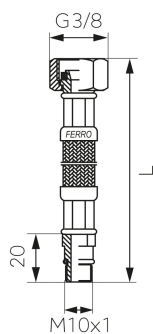

KÓD

**WBS18**

NÁZEV PRODUKTU

Přívodní hadička M10 x 3/8" -60cm

OBRÁZEK

PIKTOGRAM

VLASTNOSTI PRODUKTU

- Typ spoje: ŠM
- Materiál opletu: Nerezová ocel
- Média: voda
- Provedení: M10 x 3/8"
- Délka [cm]: 60

TECHNICKÝ VÝKRES

SPECIFIKACE

- Připojení: 3/8"× M10×1
- Délka L [cm]: 60
- EAN: 5901095615511
- Intrastat: 40092200
- Hmotnost brutto [kg]: 0,10