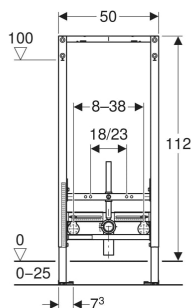

# Montážní prvek Geberit Duofix pro bidet, 112 cm, univerzální

**■ GEBERIT**

## ÚČEL POUŽITÍ

- Pro kovové a dřevěné sloupkové stěny
- Pro systémové stěny Geberit Duofix
- K montáži do čelních stěn částečně vysokých nebo vysokých na výšku místnosti
- K montáži do dělicích stěn vysokých na výšku místnosti
- Pro tloušťky podlahy 0–25 cm
- Pro závěsné bidety se stojánkovou armaturou

## VLASTNOSTI

- Typová řada 2025
- Staticky samonosný rám, chráněný proti korozi práškovým potahem

- S výsuvnou deskou pro boční upevnění nad montážním prvkem na kovové nebo dřevěné profily nebo na systémové stojiny Geberit Duofix
- Alternativní montážní poloha pro nástěnné kotvy
- Patní desky lze otáčet, vhodné pro montáž do U profilů UW 50 a UW 75
- Patní desky lze instalovat do systémové lišty Geberit Duofix bez nářadí, bez dalších komponentů
- Pozinkované podpěry, chráněné proti korozi, s protiskluzovými vlastnostmi
- Rozteč upevnění závěsného bidetu 18 nebo 23 cm
- Upevnění bidetu výškově nastavitelné
- Upevnění pro přípojovací koleno výškově nastavitelné a zvukově izolované
- Upevnění armatur nastavitelná na šířku a výšku