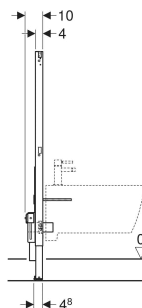

# Montážní prvek Geberit Duofix pro bidet, 112 cm, univerzální

**■ GEBERIT**

## ÚČEL POUŽITÍ

- Pro kovové a dřevěné sloupkové stěny
- Pro systémové stěny Geberit Duofix
- K montáži do čelních stěn částečně vysokých nebo vysokých na výšku místnosti
- K montáži do dělicích stěn vysokých na výšku místnosti
- Pro tloušťky podlahy 0–25 cm
- Pro závěsné bidety se stojánkovou armaturou

## VLASTNOSTI

- Typová řada 2025
- Staticky samonosný rám, chráněný proti korozi práškovým potahem

- S výsuvnou deskou pro boční upevnění nad montážním prvkem na kovové nebo dřevěné profily nebo na systémové stojiny Geberit Duofix
- Alternativní montážní poloha pro nástěnné kotvy
- Patní desky lze otáčet, vhodné pro montáž do U profilů UW 50 a UW 75
- Patní desky lze instalovat do systémové lišty Geberit Duofix bez nářadí, bez dalších komponentů
- Pozinkované podpěry, chráněné proti korozi, s protiskluzovými vlastnostmi
- Rozteč upevnění závěsného bidetu 18 nebo 23 cm
- Upevnění bidetu výškově nastavitelné
- Upevnění pro přípojovací koleno výškově nastavitelné a zvukově izolované
- Upevnění armatur nastavitelná na šířku a výšku