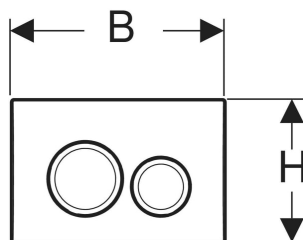

Ovládací tlačítko Geberit Delta20, kulaté, pro 2 množství splachování

Obrázek s příkladem

ÚČEL POUŽITÍ

- Ke spuštění splachování u Delta splachovacích nádržek pod omítku

VLASTNOSTI

- Ovládání zepředu

TECHNICKÉ ÚDAJE

Ovládací síla (N) max. 20 N
Tvar tlačítka kulatý

ROZSAH DODÁVKY

- Upevňovací rámeček

- 2 tyčky tlačítka
- Upevňovací materiál

PŘÍSLUŠENSTVÍ

- Prodlužovací Geberit souprava pro splachovací nádržky pod omítku Delta a Twinline

Pol. č.	Barva / povrch	Materiál	B cm	H cm	T cm	Model
115.127.11.1	Deska, Tlačítko: bílá / Lesklý	Plast	24.6	16.4	2.3	2 množství splachování
115.127.21.1	Deska, Tlačítko: chrom / Lesklý	Plast	24.6	16.4	2.3	2 množství splachování
115.127.46.1	Deska, Tlačítko: chrom / Matný	Plast	24.6	16.4	2.3	2 množství splachování