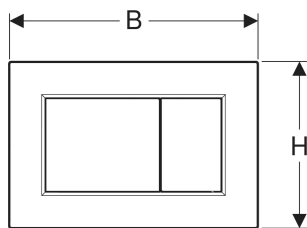

Ovládací tlačítko Geberit Sigma01, hranaté, pro 2 množství splachování

Obrázek s příkladem

ÚČEL POUŽITÍ

- Ke spuštění splachování u Sigma splachovacích nádržek pod omítku

VLASTNOSTI

- Ovládání zepředu
- Tyčky tlačítka zvukově izolované, rychlé nastavení bez nářadí

TECHNICKÉ ÚDAJE

Ovládací síla (N) max. 20 N
Tvar tlačítka hranatý

ROZSAH DODÁVKY

- Upevňovací rámeček
- 2 stavitelné úchytky
- 2 tyčky tlačítka

PŘÍSLUŠENSTVÍ

- Jednotka odsávání zápachu Geberit DuoFresh s automatickým spouštěním odsávání a dávkovačem pro tyčinku Geberit DuoFresh, pro Sigma splachovací nádržku pod omítku 12 cm
- Jednotka odsávání zápachu Geberit DuoFresh s manuálním spouštěním odsávání a dávkovačem pro tyčinky Geberit DuoFresh, pro splachovací nádržku Sigma pod omítku, 12 cm
- Dávkovač pro tyčinku Geberit DuoFresh, pro Sigma splachovací nádržku pod omítku 12 cm
- Prodlužovací Geberit souprava pro splachovací nádržky pod omítku Sigma, Omega a Kappa

Pol. č.	Barva / povrch	Materiál	B cm	H cm	T cm
115.660.11.1 Nové	Deska, Tlačítko: bílá / Lesklý	Plast	24.6	16.4	1.3
115.660.21.1 Nové	Deska, Tlačítko: chrom / Lesklý	Plast	24.6	16.4	1.3

<i>Pol. č.</i>	<i>Barva / povrch</i>	<i>Materiál</i>	<i>B</i> cm	<i>H</i> cm	<i>T</i> cm
115.660.DW.1 Nové	Deska, Tlačítko: černá / Lesklý	Plast	24.6	16.4	1.3
115.660.JQ.1 Nové	Deska, Tlačítko: chrom / matný, snadno čistitelný povlak	Plast	24.6	16.4	1.3