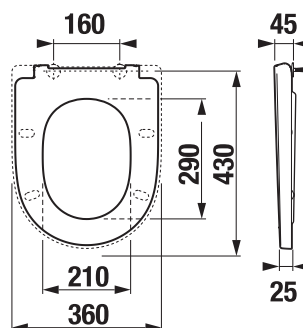

CUBITO STYLE

WC sedátko s poklopem, duroplast, Slowclose, odnímatelné nerezové úchyty

ROZMĚRY

Délka	442 mm
Šířka	361 mm
Výška	44 mm

BARVY A PROVEDENÍ

TECHNICKÉ VÝKRESY

CHARAKTERISTIKY

Materiál kloubových závěsů: **Nerezová ocel**

System SoftClose®

Tvar: **Kulatý**

Vhodné pro: **WC**

SOUVISEJÍCÍ PRODUKTY

Závěsný klozet, horizontální
odpad, Vortex/Rimless

H820421###0001

Samostatně stojící klozet,
vario odpad,
Vortex/Rimless

H823421###0001

Nová řada toalet Cubito Style pokrývá komplexní řešení klozetů.

Nabízí jak závěsné WC, tak samostatně stojící variantu nebo kombiklozety. Všechny varianty disponují inovativním splachováním Vortex, technologií Rimless a jsou maximálně úsporné. Na malé spláchnutí stačí pouhé 2 litry, což je méně než u standardních klozetů, a na velké pak 4 litry. Kombiklozet Cubito Style je navíc vhodnou alternativou pro výměnu starších kombiklozetů tam, kde dispozice neumožňují instalaci prostornějších toalet. Se svými 63 cm má stejnou délku jako oblíbené kombiklozety Lyra Plus, a to při zachování standardní délky sedátka. Celou sérii doplňují i bidety ve stejném designu.