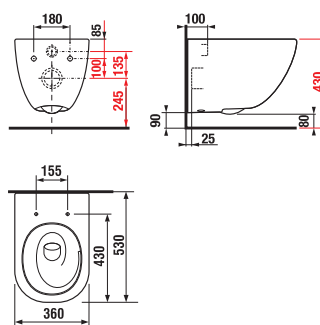

MIO N

Závěsný klozet, Vortex/Rimless, horizontální odpad

TECHNICKÉ VÝKRESY

CHARAKTERISTIKY

Instalační sada: **Součástí dodávky**

Odpad: **Vodorovný**

Oplachový kruh: **Vortex Rimless**

Tvar: **Kulatý**

Typ instalace: **Závěsný**

SOUVISEJÍCÍ PRODUKTY

WC sedátko s poklopem,
duroplast, Slowclose,
odnímatelné, nerezové
úchyty

H891716###0631

WC sedátko s poklopem,
duroplast, odnímatelné,
nerezové úchyty

H891715###0631