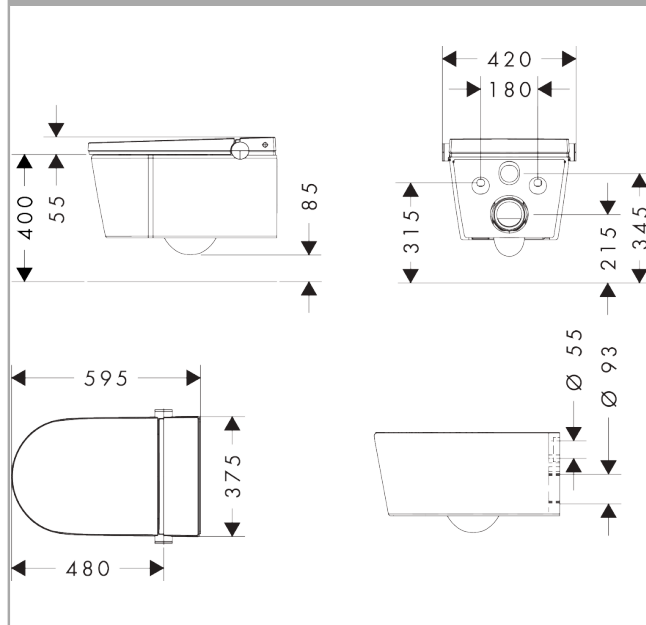

LavaPura Element S**Závěsná sprchová toaleta, úplná sada AquaHelix Flush, SmartClean, HygieneEffect**Povrchová úprava: **bílá** Číslo položky: **63021450****Popis****Vlastnosti**

- obsah balení: WC se sprchou, WC sedátko a poklop, dálkové ovládání, podložka tlumící zvuk
- s elektrickou přípojkou
- materiál WC: keramika
- materiál WC sedátka a poklopu: urea, kryt PP
- dálkové ovládání výrobku: plast
- Typ 1, plné splachování 6 l podle EN997
- EU taxonomie: max. 6 l/spláchnutí – nemá podstatný dopad na životní prostředí (DNSH)
- připojovací napětí: AC 220-240V 50/60Hz
- druh proudu: RearWash, LadyWash, Pulzace, Oscilace
- nastavitelná intenzita proudu sprchy (3 úrovně)
- nastavitelná poloha sprchového ramena (3 polohy)
- nastavitelná teplota vody (4 úrovně)
- teplovzdušné sušení s individuálně nastavitelnou teplotou (4 stupně)
- odstranění zápachu: snižuje nežádoucí pachy
- snadné ovládání režimů oplachování tlačítkem výběru
- UV dezinfekce: vyšší hygiena díky UV dezinfekci (výhradně Staphylococcus aureus (AS 1,89) a Escherichia coli (AS 1,90), test GB/T 23131-2019)
- samočisticí nerezové sprchové rameno, před a po použití
- měkké LED noční osvětlení
- režim s úsporou elektřiny (Eco Mode) ukončí vyhřívání sedátka po 48 hodinách bez jeho využití
- IP stupeň ochrany: IPX4
- QuickRelease: rychle demontovatelné sedátko WC
- SoftClose: pomalé zavírání sedátka a poklopu
- HygieneEffect – glazura redukuje růst bakterií (vztahuje se konkrétně na bakterie Escherichia coli CECT 434 a Staphylococcus aureus CECT 239 (zkouška provedena podle JIS Z 2801:2010))
- SmartClean: glazura odpuzující nečistoty

Technologie

LavaPura Element S

Závěsná sprchová toaleta, úplná sada AquaHelix Flush, SmartClean, HygieneEffect

Povrchová úprava: **bílá** Číslo položky: **63021450**

Obrázek výrobku

Kótovaný výkres

LavaPura Element S**Závěsná sprchová toaleta, úplná sada AquaHelix Flush, SmartClean, HygieneEffect**

Povrchová úprava: bílá Číslo položky: 63021450

**Příklad montáže**