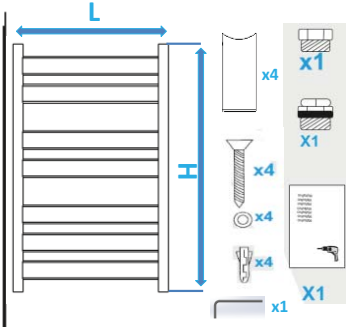

# TYPE ART-1/ ZETA

- (D)** Montageanleitung
  - (GB)** Assembly Instructions
  - (F)** Instructions de montage
  - (I)** Istruzione di montaggio
  - (E)** Instrucciones de montaje
  - (H)** Szerelési utasítás
  - (NL)** Montageaanwijzing
- © Copyright by PMA 01/15

	Inlet	Outlet	
Option A	1	4	Ok
Option B	2	3	Ok
Option C	3	4	Ok
Option D	4	3	Ok

L	H	N	L1	H1
500	800	468	468	480
600	800	568	568	480
500	950	468	468	660
600	950	568	568	660
500	1200	468	468	900
600	1200	568	568	900
500	1300	468	468	990
600	1300	568	568	990
500	1600	468	468	1320
600	1600	568	568	1320