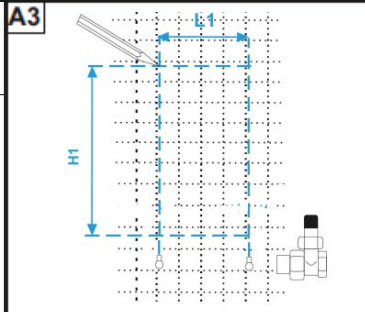

# TYPE ART-1/ ZETA

- (D)** Montageanleitung
  - (GB)** Assembly Instructions
  - (F)** Instructions de montage
  - (I)** Istruzione di montaggio
  - (E)** Instrucciones de montaje
  - (H)** Szerelési utasítás
  - (NL)** Montageaanwijzing
- © Copyright by PMA 01/15

	Inlet	Outlet	
Option A	1	4	Ok
Option B	2	3	Ok
Option C	3	4	Ok
Option D	4	3	Ok

L	H	N	L1	H1
500	800	468	468	480
600	800	568	568	480
500	950	468	468	660
600	950	568	568	660
500	1200	468	468	900
600	1200	568	568	900
500	1300	468	468	990
600	1300	568	568	990
500	1600	468	468	1320
600	1600	568	568	1320