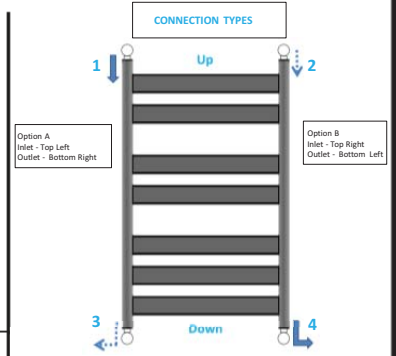

# TYPE ART-1/ ZETA

- (D)** Montageanleitung
  - (GB)** Assembly Instructions
  - (F)** Instructions de montage
  - (I)** Istruzione di montaggio
  - (E)** Instrucciones de montaje
  - (H)** Szerelési utasítás
  - (NL)** Montageaanwijzing
- © Copyright by PMA 01/15

	Inlet	Outlet	
Option A	1	4	Ok
Option B	2	3	Ok
Option C	3	4	Ok
Option D	4	3	Ok

L	H	N	L1	H1
500	800	468	468	480
600	800	568	568	480
500	950	468	468	660
600	950	568	568	660
500	1200	468	468	900
600	1200	568	568	900
500	1300	468	468	990
600	1300	568	568	990
500	1600	468	468	1320
600	1600	568	568	1320