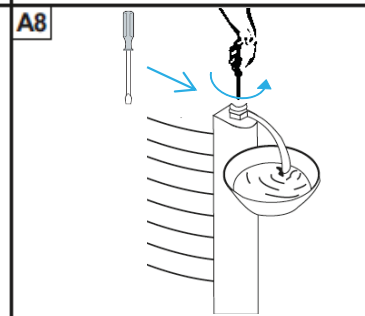

# TYPE ART-1/ ZETA

- (D)** Montageanleitung
  - (GB)** Assembly Instructions
  - (F)** Instructions de montage
  - (I)** Istruzione di montaggio
  - (E)** Instrucciones de montaje
  - (H)** Szerelési utasítás
  - (NL)** Montageaanwijzing
- © Copyright by PMA 01/15

	Inlet	Outlet	
Option A	1	4	Ok
Option B	2	3	Ok
Option C	3	4	Ok
Option D	4	3	Ok

L	H	N	L1	H1
500	800	468	468	480
600	800	568	568	480
500	950	468	468	660
600	950	568	568	660
500	1200	468	468	900
600	1200	568	568	900
500	1300	468	468	990
600	1300	568	568	990
500	1600	468	468	1320
600	1600	568	568	1320