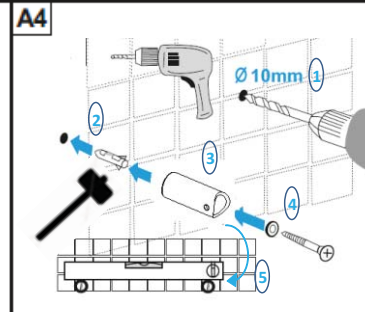

# TYPE ART-1/ ZETA

- (D)** Montageanleitung
  - (GB)** Assembly Instructions
  - (F)** Instructions de montage
  - (I)** Istruzione di montaggio
  - (E)** Instrucciones de montaje
  - (H)** Szerelési utasítás
  - (NL)** Montageaanwijzing
- © Copyright by PMA 01/15

	Inlet	Outlet	
Option A	1	4	Ok
Option B	2	3	Ok
Option C	3	4	Ok
Option D	4	3	Ok

L	H	N	L1	H1
500	800	468	468	480
600	800	568	568	480
500	950	468	468	660
600	950	568	568	660
500	1200	468	468	900
600	1200	568	568	900
500	1300	468	468	990
600	1300	568	568	990
500	1600	468	468	1320
600	1600	568	568	1320