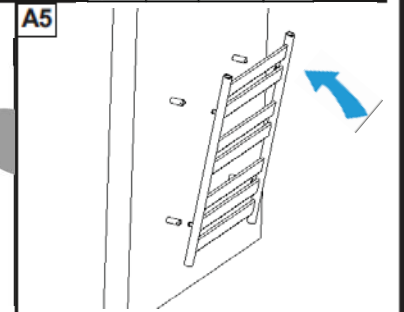

# TYPE ART-1/ ZETA

- (D)** Montageanleitung
  - (GB)** Assembly Instructions
  - (F)** Instructions de montage
  - (I)** Istruzione di montaggio
  - (E)** Instrucciones de montaje
  - (H)** Szerelési utasítás
  - (NL)** Montageaanwijzing
- © Copyright by PMA 01/15

	Inlet	Outlet	
Option A	1	4	Ok
Option B	2	3	Ok
Option C	3	4	Ok
Option D	4	3	Ok

L	H	N	L1	H1
500	800	468	468	480
600	800	568	568	480
500	950	468	468	660
600	950	568	568	660
500	1200	468	468	900
600	1200	568	568	900
500	1300	468	468	990
600	1300	568	568	990
500	1600	468	468	1320
600	1600	568	568	1320