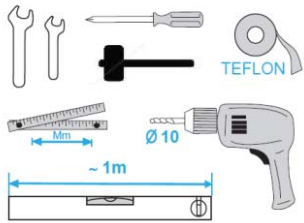

# TYPE ART-1/ ZETA

- (D)** Montageanleitung
  - (GB)** Assembly Instructions
  - (F)** Instructions de montage
  - (I)** Istruzione di montaggio
  - (E)** Instrucciones de montaje
  - (H)** Szerelési utasítás
  - (NL)** Montageaanwijzing
- © Copyright by PMA 01/15

	Inlet	Outlet	
Option A	1	4	Ok
Option B	2	3	Ok
Option C	3	4	Ok
Option D	4	3	Ok

L	H	N	L1	H1
500	800	468	468	480
600	800	568	568	480
500	950	468	468	660
600	950	568	568	660
500	1200	468	468	900
600	1200	568	568	900
500	1300	468	468	990
600	1300	568	568	990
500	1600	468	468	1320
600	1600	568	568	1320