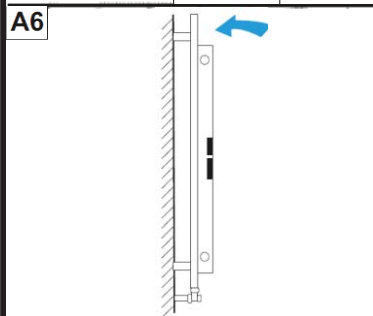

# TYPE ART-1/ ZETA

- (D)** Montageanleitung
  - (GB)** Assembly Instructions
  - (F)** Instructions de montage
  - (I)** Istruzione di montaggio
  - (E)** Instrucciones de montaje
  - (H)** Szerelési utasítás
  - (NL)** Montageaanwijzing
- © Copyright by PMA 01/15

	Inlet	Outlet	
Option A	1	4	Ok
Option B	2	3	Ok
Option C	3	4	Ok
Option D	4	3	Ok

L	H	N	L1	H1
500	800	468	468	480
600	800	568	568	480
500	950	468	468	660
600	950	568	568	660
500	1200	468	468	900
600	1200	568	568	900
500	1300	468	468	990
600	1300	568	568	990
500	1600	468	468	1320
600	1600	568	568	1320