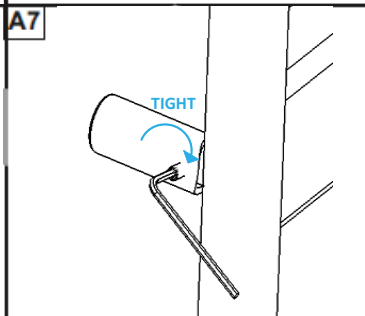

# TYPE ART-1/ ZETA

- (D)** Montageanleitung
  - (GB)** Assembly Instructions
  - (F)** Instructions de montage
  - (I)** Istruzione di montaggio
  - (E)** Instrucciones de montaje
  - (H)** Szerelési utasítás
  - (NL)** Montageaanwijzing
- © Copyright by PMA 01/15

	Inlet	Outlet	
Option A	1	4	Ok
Option B	2	3	Ok
Option C	3	4	Ok
Option D	4	3	Ok

L	H	N	L1	H1
500	800	468	468	480
600	800	568	568	480
500	950	468	468	660
600	950	568	568	660
500	1200	468	468	900
600	1200	568	568	900
500	1300	468	468	990
600	1300	568	568	990
500	1600	468	468	1320
600	1600	568	568	1320