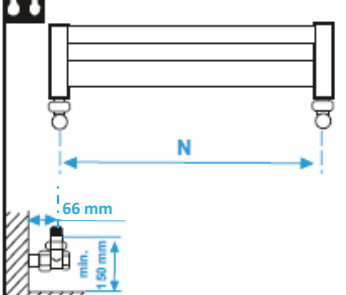

# TYPE ART-1/ ZETA

- (D)** Montageanleitung
  - (GB)** Assembly Instructions
  - (F)** Instructions de montage
  - (I)** Istruzione di montaggio
  - (E)** Instrucciones de montaje
  - (H)** Szerelési utasítás
  - (NL)** Montageaanwijzing
- © Copyright by PMA 01/15

	Inlet	Outlet	
Option A	1	4	Ok
Option B	2	3	Ok
Option C	3	4	Ok
Option D	4	3	Ok

L	H	N	L1	H1
500	800	468	468	480
600	800	568	568	480
500	950	468	468	660
600	950	568	568	660
500	1200	468	468	900
600	1200	568	568	900
500	1300	468	468	990
600	1300	568	568	990
500	1600	468	468	1320
600	1600	568	568	1320