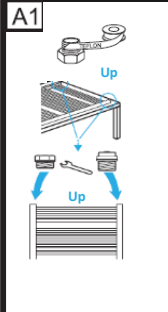

# TYPE ART-1/ ZETA

- (D)** Montageanleitung
  - (GB)** Assembly Instructions
  - (F)** Instructions de montage
  - (I)** Istruzione di montaggio
  - (E)** Instrucciones de montaje
  - (H)** Szerelési utasítás
  - (NL)** Montageaanwijzing
- © Copyright by PMA 01/15

	Inlet	Outlet	
Option A	1	4	Ok
Option B	2	3	Ok
Option C	3	4	Ok
Option D	4	3	Ok

L	H	N	L1	H1
500	800	468	468	480
600	800	568	568	480
500	950	468	468	660
600	950	568	568	660
500	1200	468	468	900
600	1200	568	568	900
500	1300	468	468	990
600	1300	568	568	990
500	1600	468	468	1320
600	1600	568	568	1320