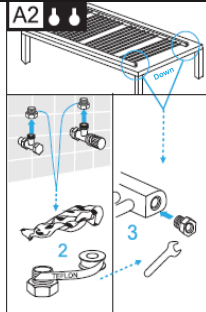

# TYPE ART-1/ ZETA

- (D)** Montageanleitung
  - (GB)** Assembly Instructions
  - (F)** Instructions de montage
  - (I)** Istruzione di montaggio
  - (E)** Instrucciones de montaje
  - (H)** Szerelési utasítás
  - (NL)** Montageaanwijzing
- © Copyright by PMA 01/15

	Inlet	Outlet	
Option A	1	4	Ok
Option B	2	3	Ok
Option C	3	4	Ok
Option D	4	3	Ok

L	H	N	L1	H1
500	800	468	468	480
600	800	568	568	480
500	950	468	468	660
600	950	568	568	660
500	1200	468	468	900
600	1200	568	568	900
500	1300	468	468	990
600	1300	568	568	990
500	1600	468	468	1320
600	1600	568	568	1320