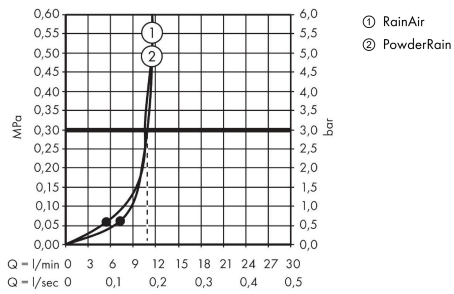

Raindance Alive Q

Horní sprcha 210/340 1jet

Povrchová úprava: **matná černá** Číslo položky: **24530670**

Popis

Vlastnosti

- velikost sprchové hlavice: 214 x 343 mm
- druh proudu: RainAir, nebo PowderRain
- přepínač druhu proudu: umožňuje změnit druh proudu i po montáži, RainAir (přednastaveno), změnu na PowderRain lze zvolit při montáži nebo snadno změnit kdykoli později
- regulátor průtoku: 12 l/min (s možnou tolerancí $\pm 10\%$)
- průtokové množství PowderRain při 3 barech: 11 l/min
- průtok proudu RainAir při tlaku 3 bary: 10,5 l/min
- funkční od: 5,4 l/min
- maximální průtok při 3 barech: 11 l/min
- minimální průtokový tlak: 0,5 baru
- DropGuard snižuje kapání po zastavení sprchy na pouhých několik sekund
- nastavitelný úhel horní sprchy
- materiál disku vodních paprsků: eloxovaný hliník
- designovou krytku lze snadno a bez použití nářadí sejmout a vyčistit
- designový povrch krytky: grafit
- designová krytka zakrývá trysky
- plochý, minimalistický design
- montáž: strop nebo stěna
- připojovací závit G 1/2
- vhodné pro průtokové ohřivače vody

Technologie

Obrázek výrobku

Kótovaný výkres

Raindance Alive Q

Horní sprcha 210/340 1jet

Povrchová úprava: **matná černá**

Číslo položky: **24530670**

Průtokový diagram

Spotřební hodnoty byly v praxi měřeny na příslušných armaturách (termostat/baterie/podomítkový ventil).