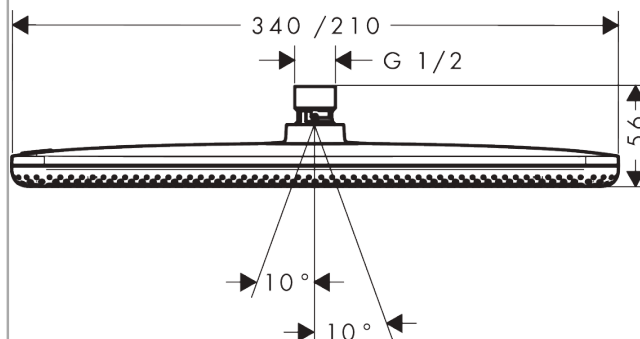

Raindance Alive Q

Horní sprcha 210/340 1jet

Povrchová úprava: **matná černá** Číslo položky: **24530670**

Popis

Vlastnosti

- velikost sprchové hlavice: 214 x 343 mm
- druh proudu: RainAir, nebo PowderRain
- přepínač druhu proudu: umožňuje změnit druh proudu i po montáži, RainAir (přednastaveno), změnu na PowderRain lze zvolit při montáži nebo snadno změnit kdykoli později
- regulátor průtoku: 12 l/min (s možnou tolerancí $\pm 10\%$)
- průtokové množství PowderRain při 3 barech: 11 l/min
- průtok proudu RainAir při tlaku 3 bary: 10,5 l/min
- funkční od: 5,4 l/min
- maximální průtok při 3 barech: 11 l/min
- minimální průtokový tlak: 0,5 baru
- DropGuard snižuje kapání po zastavení sprchy na pouhých několik sekund
- nastavitelný úhel horní sprchy
- materiál disku vodních paprsků: eloxovaný hliník
- designovou krytku lze snadno a bez použití nářadí sejmout a vyčistit
- designový povrch krytky: grafit
- designová krytka zakrývá trysky
- plochý, minimalistický design
- montáž: strop nebo stěna
- připojovací závit G 1/2
- vhodné pro průtokové ohřivače vody

Technologie

Obrázek výrobku

Kótovaný výkres

Raindance Alive Q

Horní sprcha 210/340 1jet

Povrchová úprava: **matná černá**

Číslo položky: **24530670**

Průtokový diagram

Spotřební hodnoty byly v praxi měřeny na příslušných armaturách (termostat/baterie/podomítkový ventil).