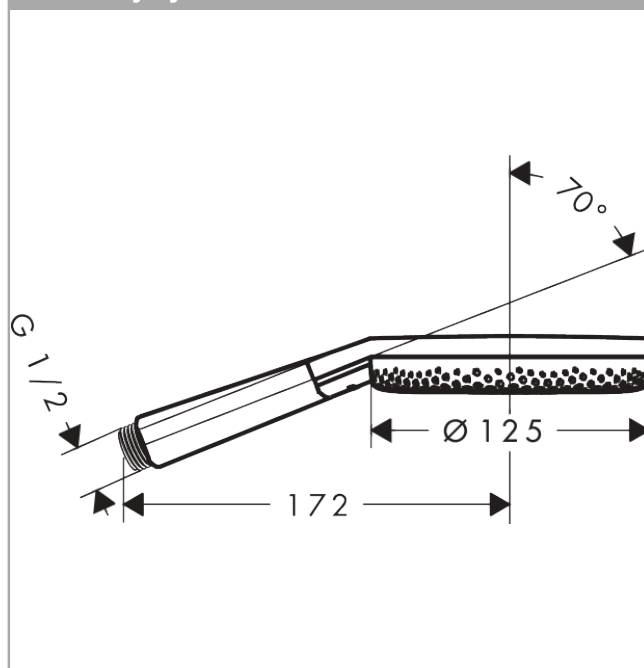

Kótovaný výkres