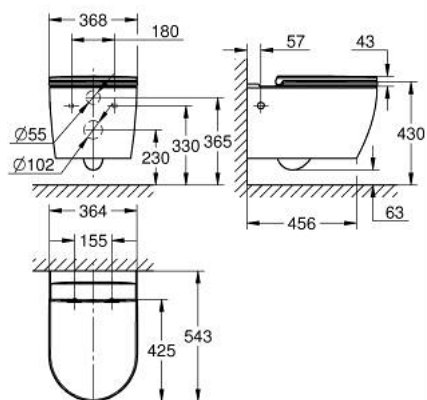

10 386 0SH 00 **BAU CERAMIC ZÁVĚSNÉ WC**

POPIS PRODUKTU

- Barva: alpská bílá
- obsah:
- Závěsné WC Bau Ceramics
- pro podomítkovou nádrž
- horizontální vývod
- smývací
- bez okr. splach. kruhu
- class 1, full flush 5 l, 4 l according to EN997
- flushes with 3 l, 2 l for small flush
- kapacita 6 litrů pro velké spláchnutí
- sanitární úprava
- WC sedátko s vikem (39 913 001)
- s plynulým sklápěním
- mechanismus rychlého uvolnění
- Oddělitelné
- materiál: Duroplast
- včetně upevňovací sady