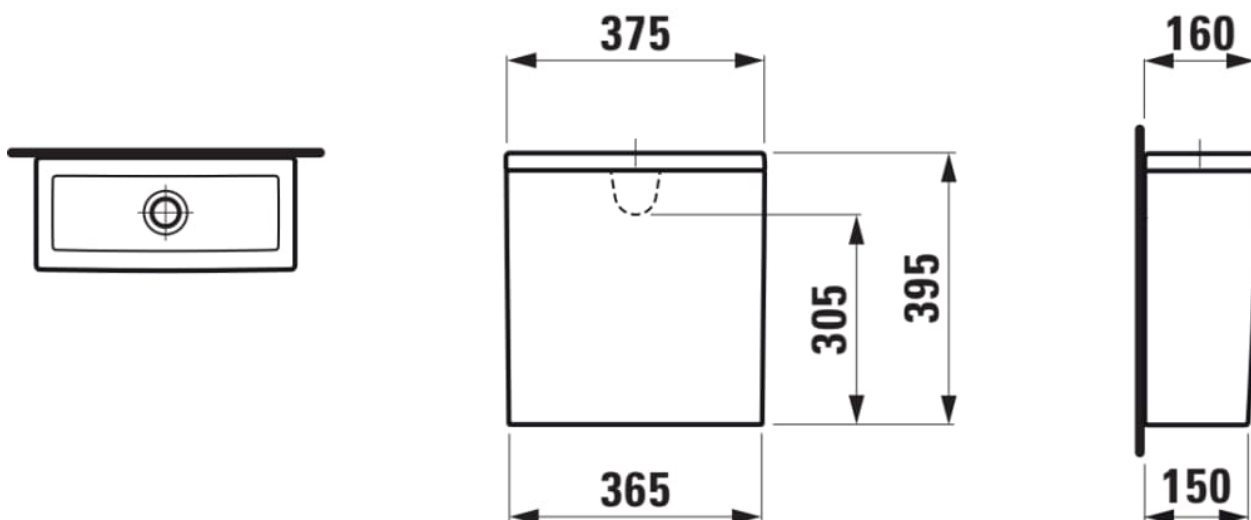

THE NEW CLASSIC

Nádr, s vnitřní armaturou Dual Flush,
chromované tlačítko, splachování 6/3 l, s vnitřní
nádrkou proti orosení

ROZMĚRY

Délka	375 mm
Šířka	160 mm
Výška	395 mm

BARVA A POVRCHOVÁ ÚPRAVA

000 Bílá

PROVEDENÍ

971 - se splachovací armaturou Dual-Flush 5/3 l (nastavitelné
splachování 4,5/3 l, 6/3 l), včetně vnitřní nádrky proti orosení, zadní
přívod vody (uprostřed)

Hmotnost netto (kg) : 13,3

Instalací sada : Součástí dodávky

Průměrný objem spláchnutí (litry) : 3,75

TECHNICKÉ VÝKRESY

KOMPATIBILNÍ S

Stojící kombinací mísa,
rimless, kapotovaná,
hluboké splachování,
vodorovný/svislý odpad
Vario 70 - 305 mm

H824858...0001

THE NEW CLASSIC