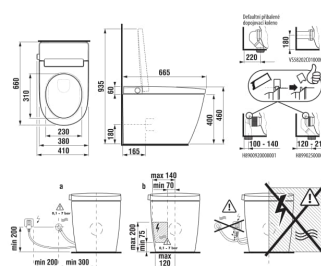

MILA

Samostatně stojící klozet s bidetovací funkcí
JIKAclean, Rimless

ROZMĚRY

Délka	665 mm
Šířka	410 mm
Výška	460 mm

BARVY A PROVEDENÍ

TECHNICKÉ VÝKRESY

CHARAKTERISTIKY

Sprchovací toaleta je dokonalým spojením moderní toalety, jedinečného vzhledu a chytré funkčnosti. Stojící sprchovací toaleta JIKAclean MILA s bezoplachovým systémem Rimless nabízí řadu funkcí: In-Tank (Pozor! Díky vestavěné splachovací nádržce In-Tank není potřeba instalovat podomítkový wc modul), Dual flush 4,5/3l, antibakteriální vyhřívané sedátko SLOWCLOSE, jednoduchou obsluhu pomocí dálkového ovladače a otočného tlačítka, automatické splachování toalety díky funkci AUTO flush, funkci odstraňování vodního kamene (nutnost připojení vody a elektřiny). Údržba je díky této velmi intuitivní a snadná (H8946970000001 - prostředek na odstranění vodního kamene značky Laufen).

Ambientní osvětlení

Anální hygiena

Automatické splachování

Délka (palce): **26 3/16"**

Funkce vysoušení

In-Tank

Nástěnný držák dálkového ovladače je součástí

Odpad: **Dvojité (variabilní)**

Regulace teploty vody

Samočisticí tryska

Samočisticí tryska s UV světlem

Splachovací systém: **Hluboké splachování**

Systém SoftClose

Tvar: **Kulatý**

Typ instalace: **K postavení na podlahu**

Typ splachování: **Dvojité splachování 3/4,5 litru**

Vyhřívané sedátko

Výška (palce): **18 1/8"**

Čisticí funkce

Šířka (palce): **16 1/8"**

Mila

Sprchovací toaleta JIKAclean MILA nabízí řadu funkcí, které zaručí vaši dokonalou očistu. Designový závěsný klozet s Rimless splachováním je dokonalým spojením moderní toalety, jedinečného vzhledu a chytré funkčnosti. Údržba toalety je díky funkci Odstraňování vodního kamene velmi intuitivní a snadná.