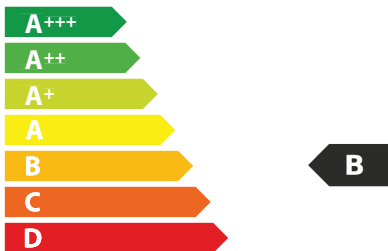

56

кВт·г/рік

A **B** CDEFG

A **B** CDEFG