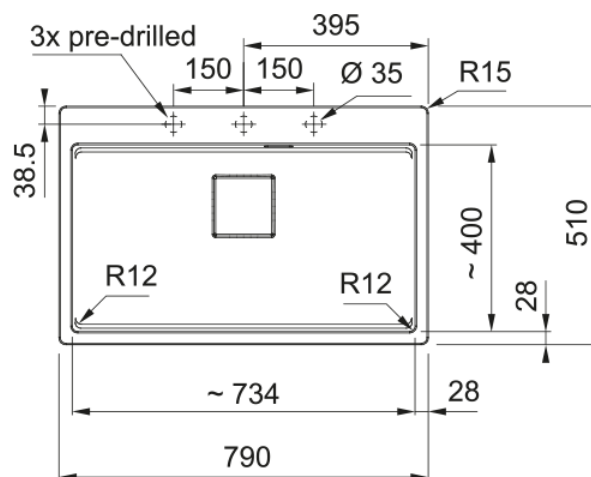

KNG PRO 610-73 Šedá břidlice | 114.0751.861

Fragranitový dřez Kubus Pro. Cena zahrnuje: Sítkový ventil 3 1/2" s přepadem a nerezovou krytkou ventilu. Sifon pro úsporu místa 6/4" s odbočkou na myčku nádobí. 3 Místa pro vyvrtání otvoru. Možnost umístit dávkovač saponátu. V ceně dřezu doplňky: miska, přípravná deska a rolovací rošt.

Informace o produktu

Typ dřezu	Jednodřez bez odkapu
Materiál	Fragranite
Počet dřezů	1
Barva	Šedá břidlice
Povrch	Žádná

Rozměry

Vnější rozměr: délka	790.0
Vnější rozměr: šířka	510.0
Vnitřní rozměr: délka	734.0
Vnitřní rozměr: šířka	400.0
Hloubka dřezu	220.0
Výřez pro horní montáž: délka	772.0
Výřez pro horní montáž: šířka	492.0

Instalace

Min. šířka skříňky	80 cm
--------------------	-------

Specifikace produktu

Typ instalace	Horní montáž
Výpust	3 1/2"
Odkapávací plocha	Bez odkapávací plochy
Dřez 1: přidavná lišta	Ano
Kompatibilní s Active Twist	Ano