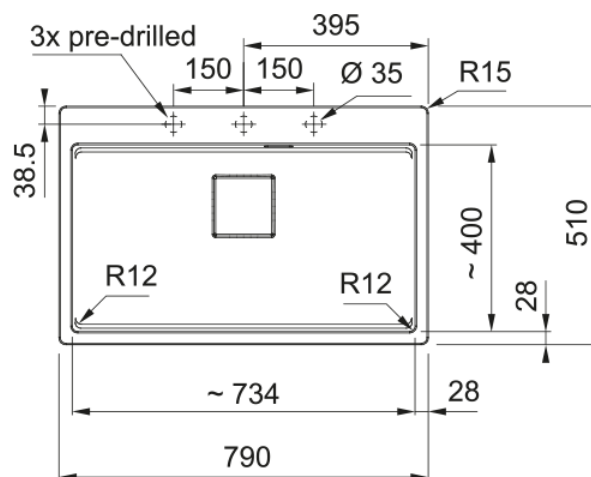

# KNG PRO 610-73 Šedý kámen | 114.0751.862

Fragranitový dřez Kubus Pro. Cena zahrnuje: Sítkový ventil 3 1/2" s přepadem a nerezovou krytkou ventilu. Sifon pro úsporu místa 6/4" s odbočkou na myčku nádobí. 3 Místa pro vyvrtání otvoru. Možnost umístit dávkovač saponátu. V ceně dřezu doplňky: miska, přípravná deska a rolovací rošt.

## Informace o produktu

Typ dřezu	Jednodřez bez odkapu
Materiál	Fragranite
Počet dřezů	1
Barva	Šedý kámen
Povrch	Žádná

## Rozměry

Vnější rozměr: délka	790.0
Vnější rozměr: šířka	510.0
Vnitřní rozměr: délka	734.0
Vnitřní rozměr: šířka	400.0
Hloubka dřezu	220.0
Výřez pro horní montáž: délka	772.0
Výřez pro horní montáž: šířka	492.0