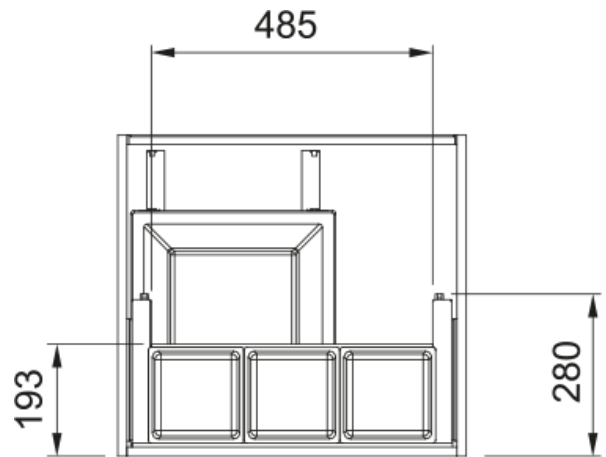

# Odpadkový koš Mythos Water Hub | 121.0737.165

Čelní výsuv. Spodní skříňka 600 mm. Barva černá. 1 x 35 l. Výsuvná zásuvka nad košem v ceně koše. Součástí koše je plnovýsuv s tlumením, které zaručuje tichý dojezd. (Výsuv od firmy GRASS). Koš je určený pro kombinaci s baterií Mythos Water Hub.

## Instalace

Min. šířka skříňky 60 cm

Typ instalace Montáž do dna skříňky

## Specifikace produktu

Počet košů 1.0

## Vlastnosti

Typy košů 1 X 35l