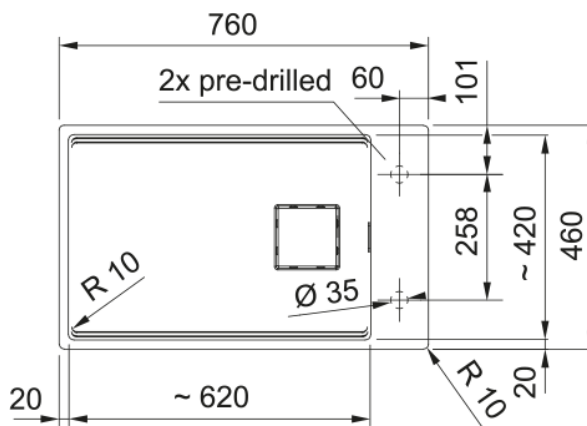

KNG PRO 110-62 Šedý kámen | 125.0747.715

Fragranitový dřez Kubus 2. Cena zahrnuje: Easy Click sítkový ventil 3 1/2" s přepadem a nerezovou krytkou ventilu. Dřez je bez sifonu. 2 Místa pro vyvrtání otvoru. V ceně dřezu doplňky: miska, přípravná deska a rolovací rošt.

Informace o produktu

Typ dřezu	Jednodřez bez odkapu
Materiál	Fragranite
Počet dřezů	1
Barva	Šedý kámen
Povrch	Žádná

Rozměry

Vnější rozměr: délka	760.0
Vnější rozměr: šířka	460.0
Vnitřní rozměr: délka	620.0
Vnitřní rozměr: šířka	420.0
Hloubka dřezu	200.0

Instalace

Min. šířka skříňky	80 cm
--------------------	-------

Specifikace produktu

Typ instalace	Spodní montáž
Výpust	3 1/2"
Odkapávací plocha	Bez odkapávací plochy
Dřez 1: přídatná lišta	Ano
Kompatibilní s Active Twist	Ano