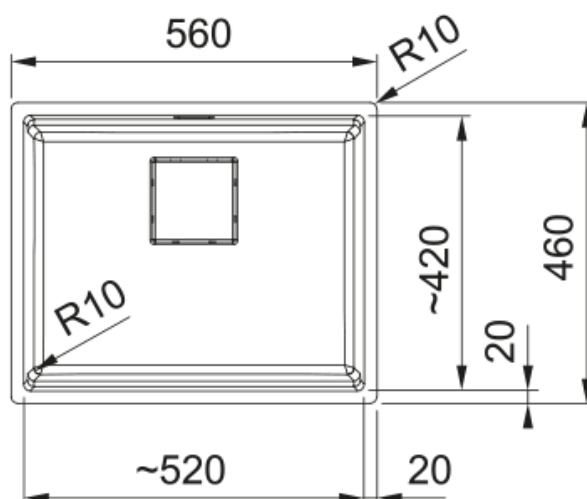

KNG PRO 110-52 Šedá břidlice | 125.0757.351

Fragranitový dřez Kubus 2. Cena zahrnuje: Sítkový ventil 3 1/2" s přepadem a nerezovou krytkou ventilu. Sifon pro úsporu místa 6/4 " s odbočkou na myčku nádobí. V ceně dřezu doplňky: miska, přípravná deska a rolovací rošt.

Informace o produktu

Typ dřezu	Jednodřez bez odkapu
Materiál	Fragranite
Počet dřezů	1
Barva	Šedá břidlice
Povrch	Žádná

Rozměry

Vnější rozměr: délka	560.0
Vnější rozměr: šířka	460.0
Vnitřní rozměr: délka	520.0
Vnitřní rozměr: šířka	420.0
Hloubka dřezu	200.0

Instalace

Min. šířka skříňky	60 cm
--------------------	-------

Specifikace produktu

Typ instalace	Spodní montáž
Výpust	3 1/2"
Odkapávací plocha	Bez odkapávací plochy
Dřez 1: přídatná lišta	Ano
Kompatibilní s Active Twist	Ano