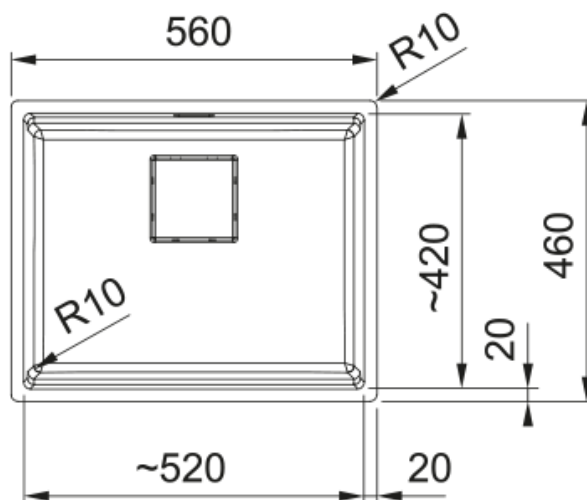

KNG PRO 110-52 Šedý kámen | 125.0757.352

Fragranitový dřez Kubus 2. Cena zahrnuje: Sítkový ventil 3 1/2" s přepadem a nerezovou krytkou ventilu. Sifon pro úsporu místa 6/4 " s odbočkou na myčku nádobí. V ceně dřezu doplňky: miska, přípravná deska a rolovací rošt.

Informace o produktu

Typ dřezu	Jednodřez bez odkapu
Materiál	Fragranite
Počet dřezů	1
Barva	Šedý kámen
Povrch	Žádná

Rozměry

Vnější rozměr: délka	560.0
Vnější rozměr: šířka	460.0
Vnitřní rozměr: délka	520.0
Vnitřní rozměr: šířka	420.0
Hloubka dřezu	200.0

Instalace

Min. šířka skříňky	60 cm
--------------------	-------

Specifikace produktu

Typ instalace	Spodní montáž
Výpust	3 1/2"
Odkapávací plocha	Bez odkapávací plochy
Dřez 1: přídatná lišta	Ano
Kompatibilní s Active Twist	Ano