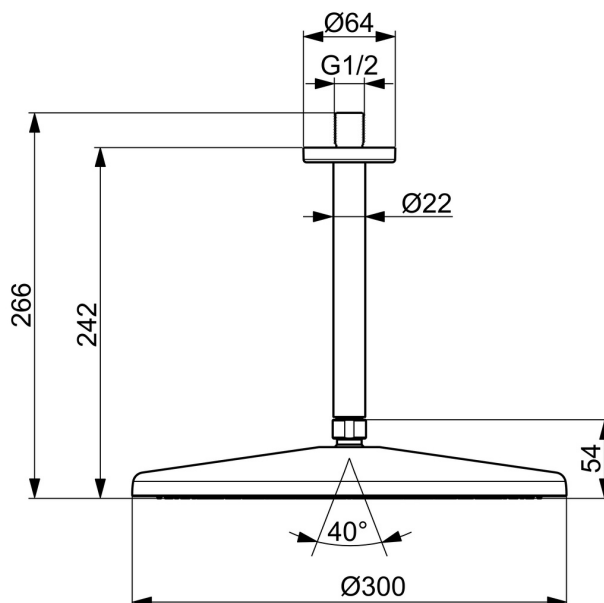

Hlavová sprcha 300 mm

Instalace těsnění

ZVÝŠENÍ VAŠICH OKAMŽIKŮ

- Řešení pro sprchy
- Montáž na strop
- Broušená ocel
- Hlavová sprcha, Otočné připojení kulového kloubu, Technologie proti usazeninám (snadno se čistí)
- Osvěžující - Silný proud vody, aktivuje a osvěžuje tělo
- Vnější závit, Krycí deska(y)
- 1 proud

Technické údaje

Vlastnosti průtoku

Průtokové množství při 3 bar (s omezovači průtoku) **12.0 l/min**

Technické vlastnosti

Zdroj teplé vody **max. +65°C**
 Pracovní tlak **0.5-5 bar**
 Velikost přípojky **G1/2**
 Zabezpečení proti zpětnému toku (ČSN EN 1717) **EB**
 Materiál **Mosaz/Kompozit**