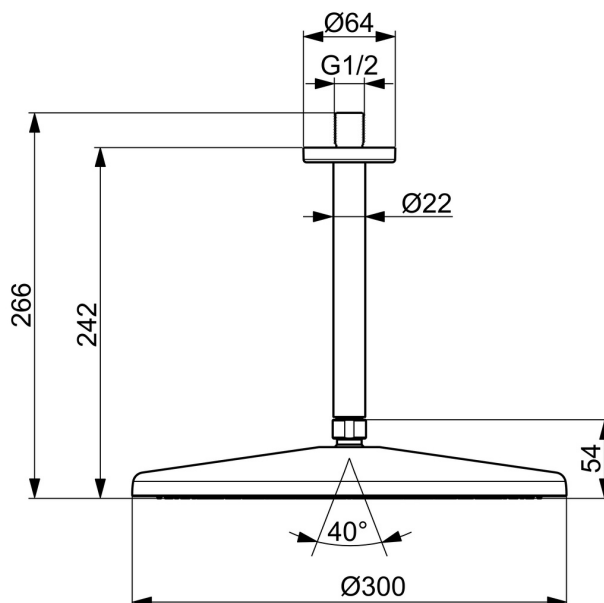

Hlavová sprcha 300 mm

Instalace s těsněním

ZVÝŠENÍ VAŠICH OKAMŽIKŮ

- Řešení pro sprchy
- Montáž na strop
- Broušený bronz
- Hlavová sprcha, Otočné připojení kulového kloubu, Technologie proti usazeninám (snadno se čistí)
- Osvěžující - Silný proud vody, aktivuje a osvěžuje tělo
- Vnější závit, Krycí deska(y)
- 1 proud

### Technické vlastnosti

Zdroj teplé vody **max. +65°C**  
 Pracovní tlak **0.5-5 bar**  
 Velikost přípojky **G1/2**  
 Zabezpečení proti zpětnému toku (ČSN EN 1717) **EB**  
 Materiál **Mosaz/Kompozit**