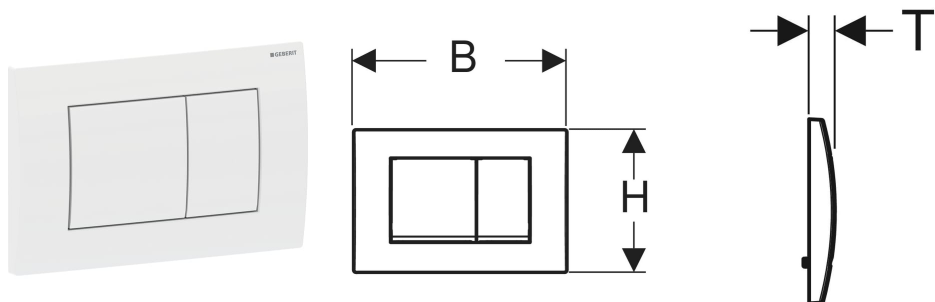

Ovládací tlačítko Geberit Delta20, hranaté, pro 2 množství splachování

ÚČEL POUŽITÍ

- Ke spuštění splachování u Delta splachovacích nádržek pod omítku

VLASTNOSTI

- Ovládání zepředu

TECHNICKÉ ÚDAJE

Ovládací síla (N) max. 20 N
Tvar tlačítka hranatý

ROZSAH DODÁVKY

- Upevňovací rámeček

- 2 tyčky tlačítka
- Upevňovací materiál

PŘÍSLUŠENSTVÍ

- Prodlužovací Geberit souprava pro splachovací nádržky pod omítku Delta a Twinline

Poi. č.	Barva / povrch	Materiál	B cm	H cm	T cm	Model
115.137.11.1	Deska, Tlačítko: bílá / Lesklý	Plast	24.6	16.4	2.3	2 množství splachování