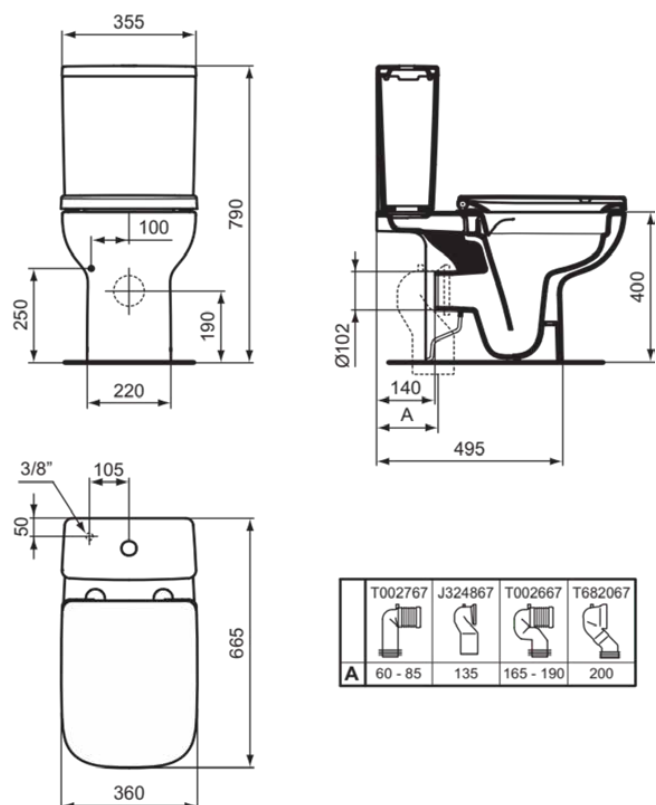

I.LIFE A

T472101

I.LIFE A | Stacionární kombi WC 355x660x400 mm, Hluboké splachování povrchová úprava bílá, vodorovný odtok | RimLS+

Obrázek & nákras

Obecné informace

Typ výrobku:	Toalety
Podtyp výrobku:	Stacionární kombi WC
Značka:	Ideal Standard
Název řady:	I.LIFE A
Designer:	Palomba Serafini Associati
Colour:	01 - Bílá
Povrchová úprava:	Lesklý
Výška (mm):	400
Šířka (mm):	355
Délka / průmět (mm):	660
Způsob upevnění:	Upevňovací sada
Čistá hmotnost (kg):	24.00
EAN kód:	8014140491415

Produkty zahrnuté v rozsahu dodávky

TT0257919: Upevňovací sada

Funkce

RimLS+

Stahování

- [Spare Parts List](#)

Produktové normy & certifikace

Normy:	EN 997
Klasifikace prohlášení o vlastnostech (DoP):	CL1-6/5-VR II+CL2

Specifikace produktu

Dětský model:	Ne
Barevný kód:	01
Popis barvy:	bílá
Skryté upevnění:	Ne
Typ proplachování:	Hluboké splachování
Model pro tělesně postižené:	Ne
Materiál:	Keramika
Specifikace materiálu:	Sklovitý porcelán
Výstupní poloha:	Na střed
Orientace výstupu:	Horizontální
Viditelnost výstupu:	Skryté
Technologie PVD:	Ne
Poloha přívodu vody:	Nahoře
Zvýšená verze:	Ne

I.LIFE A

T472101

I.LIFE A | Stacionární kombi WC 355x660x400 mm, Hluboké splachování povrchová úprava bílá, vodorovný odtok | RimLS+

Specifikace produktu

Povrchová úprava:	Lesklý
S funkcí bidetu:	Ne
S hygienickou prohlubní / pevným sedátkem:	Ne
S odsáváním zápachu:	Ne
Způsob upevnění:	Upevňovací sada
Typ montáže:	Podlaha