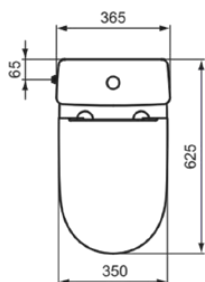

I.LIFE S

T499801

I.LIFE S | Splachovací nádržka na WC 365x150x390 mm povrchová úprava bílá | 4,5/3 l dvojčinné splachování

Obrázek & nákres

Obecné informace

Typ výrobku:	Toalety
Podtyp výrobku:	Splachovací nádržka na WC
Značka:	Ideal Standard
Název řady:	I.LIFE S
Designer:	Palomba Serafini Associati
Colour:	01 - Bílá
Povrchová úprava:	Lesklý
Výška (mm):	390
Šířka (mm):	365
Délka / průmět (mm):	150
Způsob upevnění:	Upevňovací sada
Čistá hmotnost (kg):	11.22
EAN kód:	8014140491514

Funkce

4,5/3 l dvojčinné splachování

Stahování

- [Installation Guide](#)
- [Spare Parts List](#)

Produktové normy & certifikace

Normy:	EN 14055
Klasifikace prohlášení o vlastnostech (DoP):	CL1-6/5-VR II

Specifikace produktu

Umístění nádržky:	Na Kombi WC
Barevný kód:	01
Popis barvy:	bílá
Skryté upevnění:	Ano
Rohový model:	Ne
Plně spláchnutí (l):	4.5
Poloviční spláchnutí (l):	3
Materiál:	Keramika
Specifikace materiálu:	Sklovitý porcelán
Typ kontroly:	Tlačítko
Technologie PVD:	Ne
Poloha přívodu vody:	Vlevo / vpravo
Povrchová úprava:	Lesklý
Způsob upevnění:	Upevňovací sada
Typ montáže:	Těsné spojení