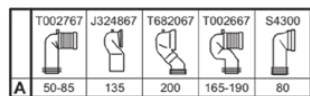

I.LIFE S

T499801

I.LIFE S | Splachovací nádržka na WC 365x150x390 mm povrchová úprava bílá | 4,5/3 l dvojčinné splachování

Obrázek & nákres

Obecné informace

Typ výrobku:	Toalety
Podtyp výrobku:	Splachovací nádržka na WC
Značka:	Ideal Standard
Název řady:	I.LIFE S
Designer:	Palomba Serafini Associati
Colour:	01 - Bílá
Povrchová úprava:	Lesklý
Výška (mm):	390
Šířka (mm):	365
Délka / průmět (mm):	150
Způsob upevnění:	Upevňovací sada
Čistá hmotnost (kg):	11.22
EAN kód:	8014140491514

Funkce

4,5/3 l dvojčinné splachování

Stahování

- [Installation Guide](#)
- [Spare Parts List](#)

Produktové normy & certifikace

Normy:	EN 14055
Klasifikace prohlášení o vlastnostech (DoP):	CL1-6/5-VR II

Specifikace produktu

Umístění nádržky:	Na Kombi WC
Barevný kód:	01
Popis barvy:	bílá
Skryté upevnění:	Ano
Rohový model:	Ne
Plně spláchnutí (l):	4.5
Poloviční spláchnutí (l):	3
Materiál:	Keramika
Specifikace materiálu:	Sklovitý porcelán
Typ kontroly:	Tlačítko
Technologie PVD:	Ne
Poloha přívodu vody:	Vlevo / vpravo
Povrchová úprava:	Lesklý
Způsob upevnění:	Upevňovací sada
Typ montáže:	Těsné spojení