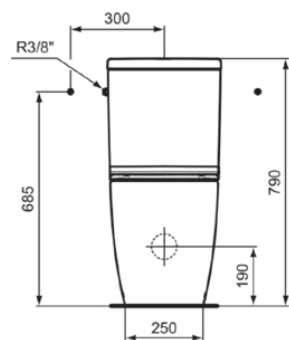

I.LIFE S

T499801

I.LIFE S | Splachovací nádržka na WC 365x150x390 mm povrchová úprava bílá | 4,5/3 l dvojčinné splachování

Obrázek & nákres

Obecné informace

Typ výrobku:	Toalety
Podtyp výrobku:	Splachovací nádržka na WC
Značka:	Ideal Standard
Název řady:	I.LIFE S
Designer:	Palomba Serafini Associati
Colour:	01 - Bílá
Povrchová úprava:	Lesklý
Výška (mm):	390
Šířka (mm):	365
Délka / průmět (mm):	150
Způsob upevnění:	Upevňovací sada
Čistá hmotnost (kg):	11.22
EAN kód:	8014140491514

Funkce

4,5/3 l dvojčinné splachování

Stahování

- [Installation Guide](#)
- [Spare Parts List](#)

Produktové normy & certifikace

Normy:	EN 14055
Klasifikace prohlášení o vlastnostech (DoP):	CL1-6/5-VR II

Specifikace produktu

Umístění nádržky:	Na Kombi WC
Barevný kód:	01
Popis barvy:	bílá
Skryté upevnění:	Ano
Rohový model:	Ne
Plně spláchnutí (l):	4.5
Poloviční spláchnutí (l):	3
Materiál:	Keramika
Specifikace materiálu:	Sklovitý porcelán
Typ kontroly:	Tlačítko
Technologie PVD:	Ne
Poloha přívodu vody:	Vlevo / vpravo
Povrchová úprava:	Lesklý
Způsob upevnění:	Upevňovací sada
Typ montáže:	Těsné spojení