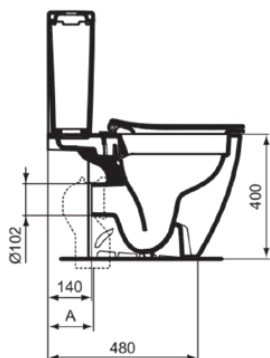

I.LIFE S

T499801

I.LIFE S | Splachovací nádržka na WC 365x150x390 mm povrchová úprava bílá | 4,5/3 l dvojčinné splachování

Obrázek & nákres

Obecné informace

Typ výrobku:	Toalety
Podtyp výrobku:	Splachovací nádržka na WC
Značka:	Ideal Standard
Název řady:	I.LIFE S
Designer:	Palomba Serafini Associati
Colour:	01 - Bílá
Povrchová úprava:	Lesklý
Výška (mm):	390
Šířka (mm):	365
Délka / průmět (mm):	150
Způsob upevnění:	Upevňovací sada
Čistá hmotnost (kg):	11.22
EAN kód:	8014140491514

Funkce

4,5/3 l dvojčinné splachování

Stahování

- [Installation Guide](#)
- [Spare Parts List](#)

Produktové normy & certifikace

Normy:	EN 14055
Klasifikace prohlášení o vlastnostech (DoP):	CL1-6/5-VR II

Specifikace produktu

Umístění nádržky:	Na Kombi WC
Barevný kód:	01
Popis barvy:	bílá
Skryté upevnění:	Ano
Rohový model:	Ne
Plně spláchnutí (l):	4.5
Poloviční spláchnutí (l):	3
Materiál:	Keramika
Specifikace materiálu:	Sklovitý porcelán
Typ kontroly:	Tlačítko
Technologie PVD:	Ne
Poloha přívodu vody:	Vlevo / vpravo
Povrchová úprava:	Lesklý
Způsob upevnění:	Upevňovací sada
Typ montáže:	Těsné spojení