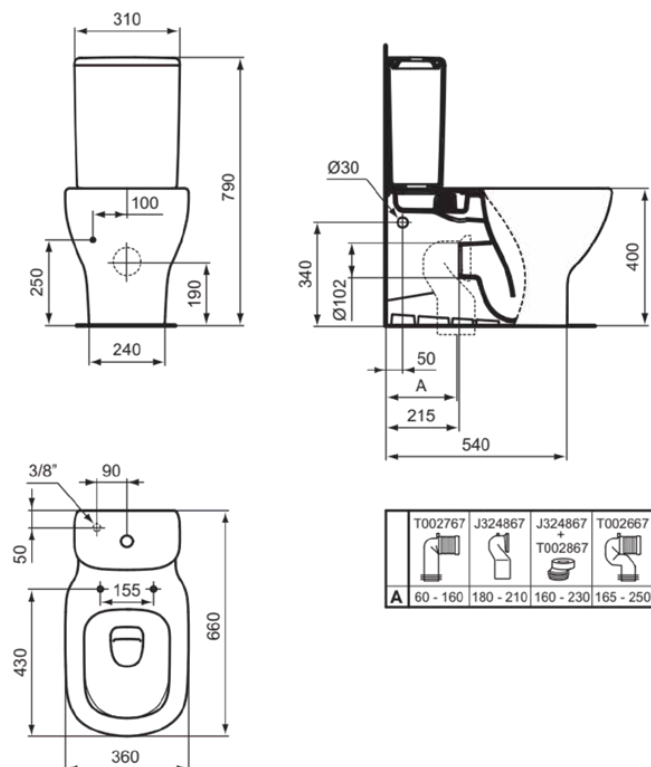

TESI

T3568V3

TESI | Splachovací nádržka na WC 305x175x395 mm, mechanické povrchová úprava hedvábně černá | 4,5/3 l dvojitě splachování

Obrázek & nákrres

Obecné informace

Typ výrobku:	Toalety
Podtyp výrobku:	Splachovací nádržka na WC
Značka:	Ideal Standard
Název řady:	TESI
Designer:	Ideal Standard
Colour:	V3 - Hedvábně Černá
Povrchová úprava:	Satén
Výška (mm):	395
Šířka (mm):	305
Délka / průmět (mm):	175
Způsob upevnění:	Upevňovací sada
Čistá hmotnost (kg):	9.70
EAN kód:	8014140490319

Funkce

4,5/3 l dvojitě splachování

Stahování

- [EPD](#)
- [Installation Guide](#)
- [Spare Parts List](#)

Produktové normy & certifikace

Normy:	EN 14055
Klasifikace prohlášení o vlastnostech (DoP):	CL1-6-VR II

Specifikace produktu

Umístění nádržky:	Na Kombi WC
Barevný kód:	V3
Popis barvy:	hedvábně černá
Skryté upevnění:	Ano
Rohový model:	Ne
Možnosti splachování:	Dvojitě splachování
Plně spláchnutí (l):	4,5
Poloviční spláchnutí (l):	3
Materiál:	Keramika
Specifikace materiálu:	Sklovitý porcelán
Typ kontroly:	Tlačítko
Technologie PVD:	Ne
Poloha přívodu vody:	Spodní část
Povrchová úprava:	Satén
Typ ovládání:	Mechanické
Způsob upevnění:	Upevňovací sada

TESI

T3568V3

TESI | Splachovací nádržka na WC 305x175x395 mm, mechanické povrchová úprava hedvábně černá | 4,5/3 l dvojitinné splachování

Typ montáže:

Těsné spojení

Váš místní kontakt:

België • Belgique

Ideal Standard Produktions-GmbH
Corporate Village - Frame 21 Building
Da Vincilaan 2
B-1935 Zaventem
☎ +32 2 325 66 00
☎ +32 2 325 66 01
🌐 www.idealstandard.be