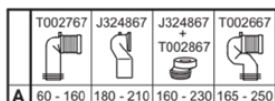

TESI

T3568V3

TESI | Splachovací nádržka na WC 305x175x395 mm, mechanické povrchová úprava hedvábně černá | 4,5/3 l dvojitě splachování

Obrázek & nákrres

Obecné informace

Typ výrobku:	Toalety
Podtyp výrobku:	Splachovací nádržka na WC
Značka:	Ideal Standard
Název řady:	TESI
Designer:	Ideal Standard
Colour:	V3 - Hedvábně Černá
Povrchová úprava:	Satén
Výška (mm):	395
Šířka (mm):	305
Délka / průmět (mm):	175
Způsob upevnění:	Upevňovací sada
Čistá hmotnost (kg):	9.70
EAN kód:	8014140490319

Funkce

4,5/3 l dvojitě splachování

Stahování

- [EPD](#)
- [Installation Guide](#)
- [Spare Parts List](#)

Produktové normy & certifikace

Normy:	EN 14055
Klasifikace prohlášení o vlastnostech (DoP):	CL1-6-VR II

Specifikace produktu

Umístění nádržky:	Na Kombi WC
Barevný kód:	V3
Popis barvy:	hedvábně černá
Skryté upevnění:	Ano
Rohový model:	Ne
Možnosti splachování:	Dvojitě splachování
Plně spláchnutí (l):	4,5
Poloviční spláchnutí (l):	3
Materiál:	Keramika
Specifikace materiálu:	Sklovitý porcelán
Typ kontroly:	Tlačítko
Technologie PVD:	Ne
Poloha přívodu vody:	Spodní část
Povrchová úprava:	Satén
Typ ovládání:	Mechanické
Způsob upevnění:	Upevňovací sada