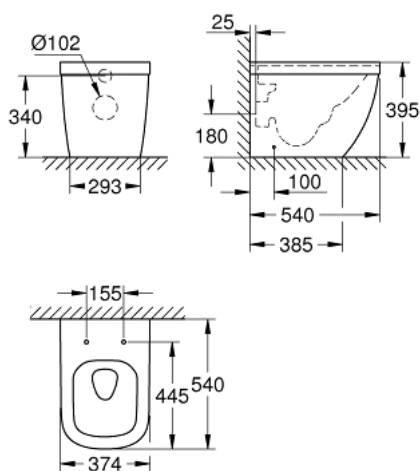

39 339 000 EURO CERAMIC STOJÍCÍ WC

POPIS PRODUKTU

- Barva: alpská bílá
- horizontální vývod
- pro instalaci ke stěně
- GROHE technologie splachování Triple Vortex
- smývací
- bez okr. splach. kruhu
- class 1, full flush 6 l, 5 l according to EN997
- kapacita 3 litry pro velké spláchnutí
- včetně upevňovací sady
- sanitární úprava
- plně krytý s neviditelným upevněním
- kompatibilní se sedátkem a krytem 39 330 002 (s tichým zavíráním) a 39 331 002 (bez tichého zavírání)

Pure Freude
an Wasser

39 339 000 EURO CERAMIC STOJÍCÍ WC

NÁHRADNÍ DÍLY , června 2016 – Nyní

1: Montážní set (Č. obj. 49516000)