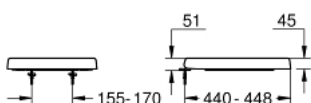

39 330 002 EURO CERAMIC WC SEDÁTKO A POKLOP SOFTCLOSE

POPIS PRODUKTU

- Barva: alpská bílá
- s víkem
- mechanismus rychlého uvolnění
- Oddělitelné
- materiál: Duroplast
- včetně upevňovací sady
- závěsy z nerezové oceli
- snadné upevnění shora
- nosnost 150 kg
- compatible with Euro Ceramic bowls 39 328 000, 39 206 000, 39 538 000, 39 338 000 and 39 339 000