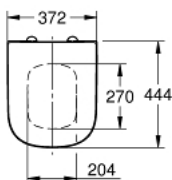

39 330 002 EURO CERAMIC WC SEDÁTKO A POKLOP SOFTCLOSE

POPIS PRODUKTU

- Barva: alpská bílá
- s víkem
- mechanismus rychlého uvolnění
- Oddělitelné
- materiál: Duroplast
- včetně upevňovací sady
- závěsy z nerezové oceli
- snadné upevnění shora
- nosnost 150 kg
- compatible with Euro Ceramic bowls 39 328 000, 39 206 000, 39 538 000, 39 338 000 and 39 339 000