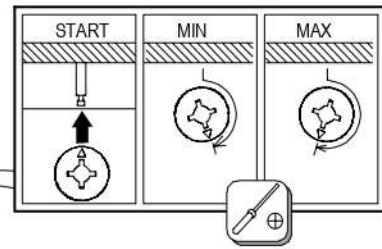

$\varnothing 44 \times 15$		$\varnothing 1.2 \times 20$		$\varnothing 4 \times 25$		3.0		$\varnothing 2.5 \times 16$
F	6x	G	50x	J	6x	W	10x	X	10x