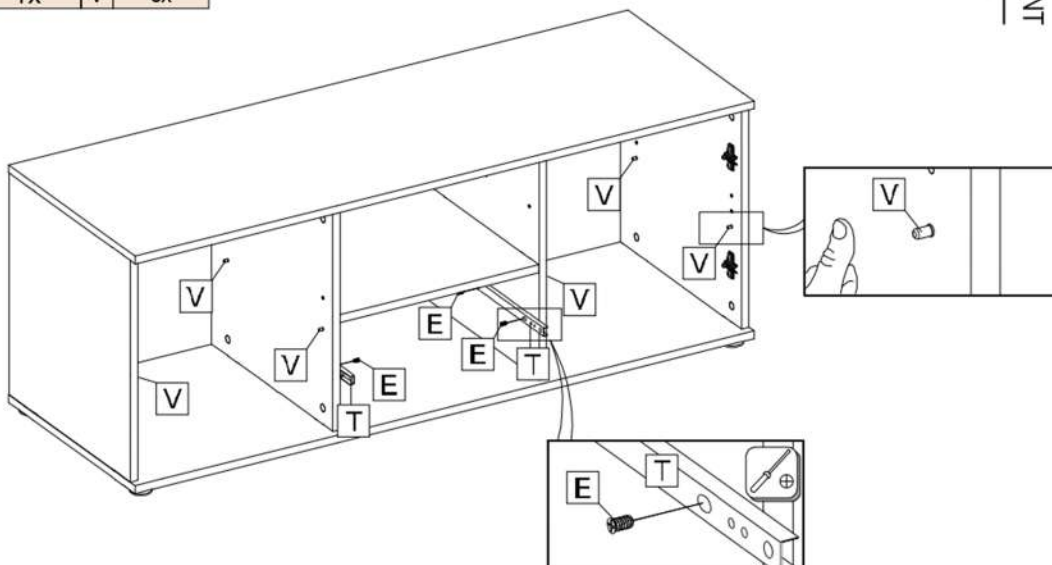

A	2x						
	K	1x						
	L	1x	v=472	1.	2.	3.	4.	5.
	M	1x