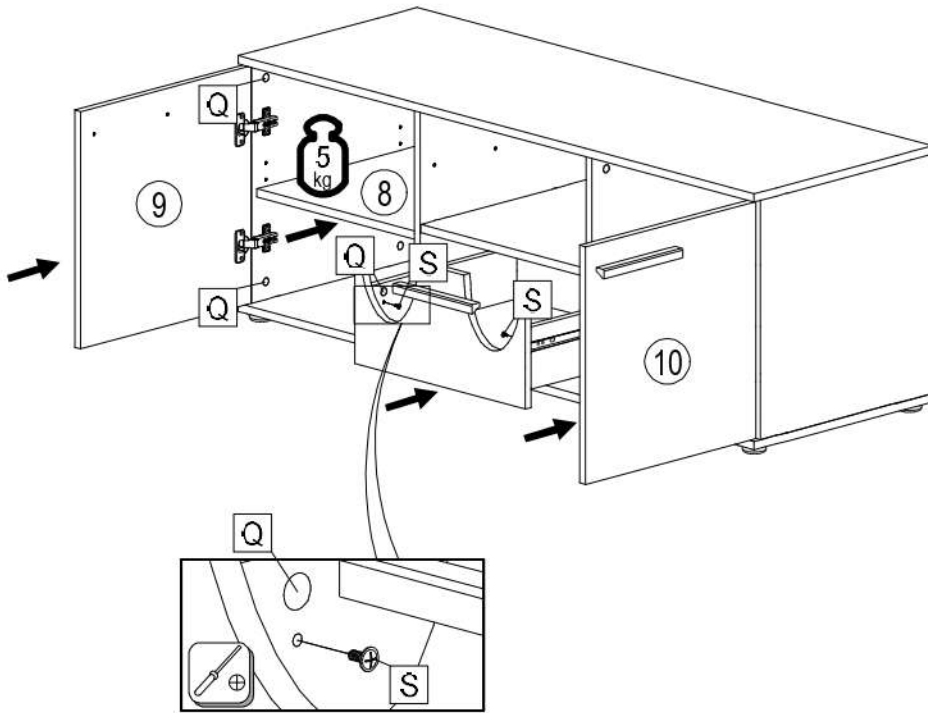

Q	M4x12
20x	S
	2x