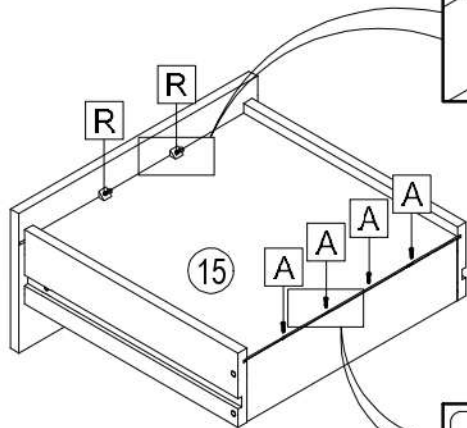

A 4x	C 4x	D 4x	H 4x	N 1x	R 2x