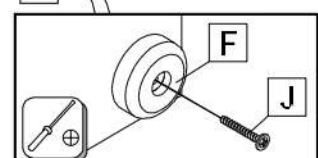

$\varnothing 44 \times 15$		$\varnothing 1.2 \times 20$		$\varnothing 4 \times 25$		3.0		$\varnothing 2.5 \times 16$
F	6x	G	50x	J	6x	W	10x	X	10x