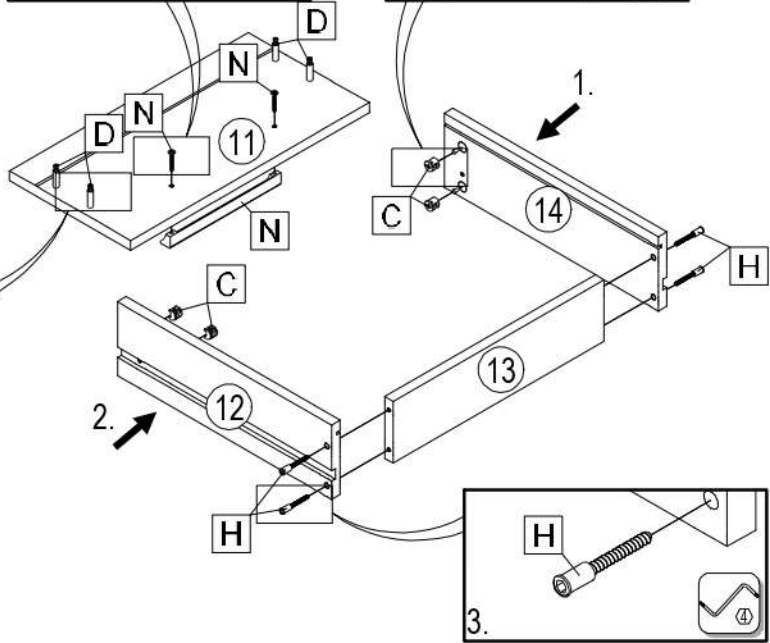

A 4x	C 4x	D 4x	H 4x	N 1x	R 2x