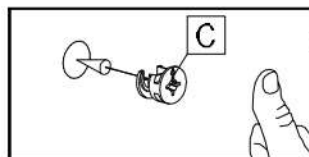

B	C	D	Z
20x	20x	20x	4x