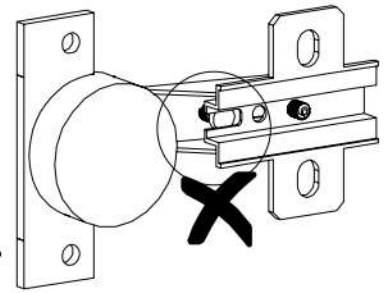

Q	M4x12
20x	S
	2x