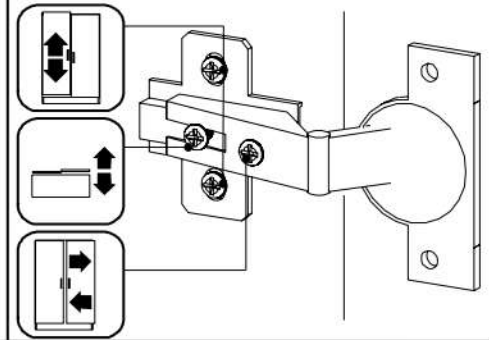

Q	M4x12
20x	S
	2x