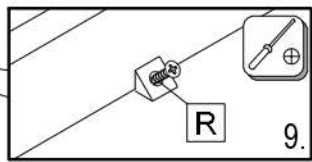

A 4x	C 4x	D 4x	H 4x	N 1x	R 2x