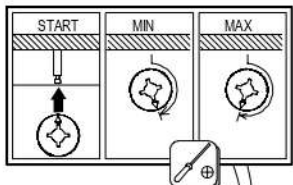

A 4x	C 4x	D 4x	H 4x	N 1x	R 2x