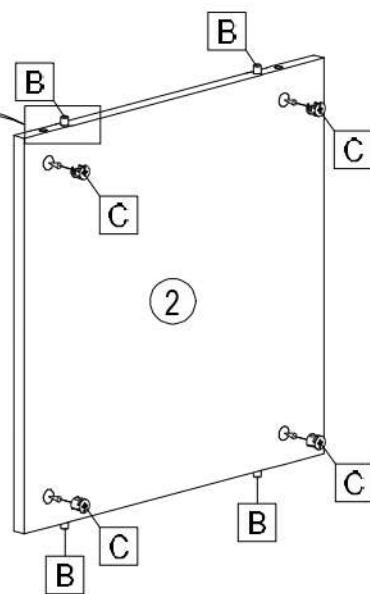

B	C	D	Z
20x	20x	20x	4x