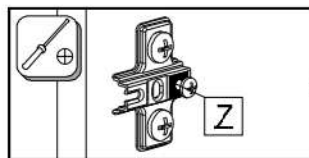

B	C	D	Z
20x	20x	20x	4x