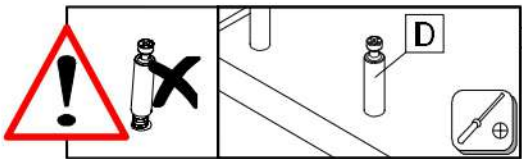

A 4x	C 4x	D 4x	H 4x	N 1x	R 2x