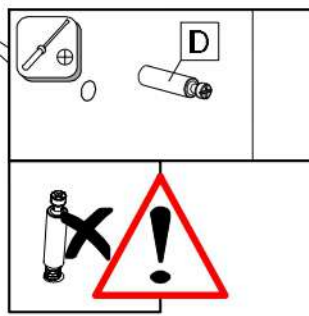

B	C	D	Z
20x	20x	20x	4x