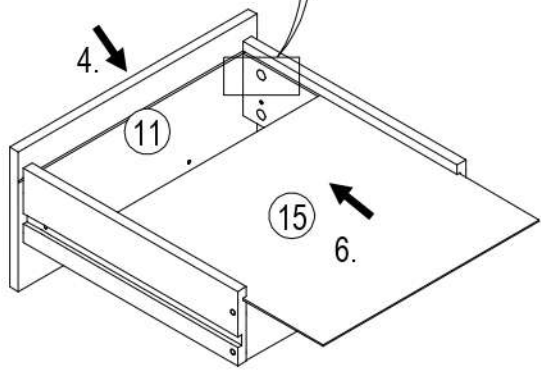

A 4x	C 4x	D 4x	H 4x	N 1x	R 2x