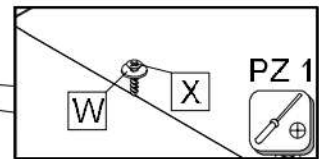

$\varnothing 44 \times 15$		$\varnothing 1.2 \times 20$		$\varnothing 4 \times 25$		3.0		$\varnothing 2.5 \times 16$
F	6x	G	50x	J	6x	W	10x	X	10x