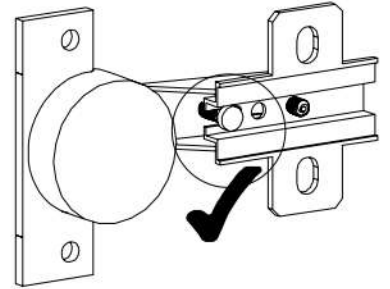

Q	M4x12
20x	S
	2x