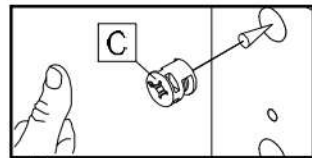

A 4x	C 4x	D 4x	H 4x	N 1x	R 2x